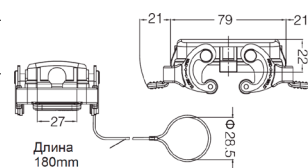

Тип крепления	Применение	Модель	Артикул
	Для кабельных кожухов	H10B-MCV-2L.1S	09300105423
	Для блочных кожухов	H10B-MCV-2L.2S	09300105424