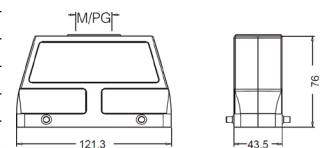

Резьба	Модель	Артикул
M32	H24B-TEH-4B-M32	19300240427
M40	H24B-TEH-4B-M40	19300240428
PG21	H24B-TEH-4B-PG21	09300240420
PG29	H24B-TEH-4B-PG29	09300240421
2M25	H24B-TEH-4B-2M25	19300240466
2M32	H24B-TEH-4B-2M32	19300240467
2PG16	H24B-TEH-4B-2PG16	09300240461
2PG21	H24B-TEH-4B-2PG21	09300240462
2PG29	H24B-TEH-4B-2PG29	09300240463