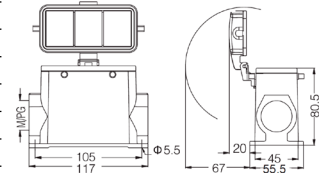

Резьба	Модель	Артикул
M32	H16B-SFH-4B-M32	19300160127
2M32	H16B-SFH-4B-2M32	19300160167
PG21	H16B-SFH-4B-PG21	09300160120
2PG21	H16B-SFH-4B-2PG21	09300160160
PG29	H16B-SFH-4B-PG29	09300160121
2PG29	H16B-SFH-4B-2PG29	09300160161
С пластиковой крышкой		
M32	H16B-SFH-4B-CV-M32	19300160227
2M32	H16B-SFH-4B-CV-2M32	19300160267
PG21	H16B-SFH-4B-CV-PG21	09300160220
2PG21	H16B-SFH-4B-CV-2PG21	09300160260
PG29	H16B-SFH-4B-CV-PG29	09300160221
2PG29	H16B-SFH-4B-CV-2PG29	09300160261
С металлической крышкой		
M32	H16B-SFH-4B-MCV-M32	19300160327
2M32	H16B-SFH-4B-MCV-2M32	19300160367
PG21	H16B-SFH-4B-MCV-PG21	09300160320
2PG21	H16B-SFH-4B-MCV-2PG21	09300160360
PG29	H16B-SFH-4B-MCV-PG29	09300160321
2PG29	H16B-SFH-4B-MCV-2PG29	09300160361