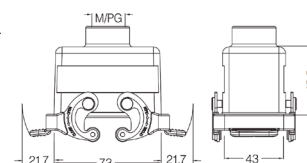

Резьба	Модель	Артикул
M20	H10B-TE-2L-M20	19300101430
PG16	H10B-TE-2L-PG16	09300101431