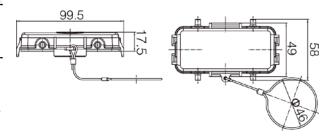

Тип крепления	Применение	Модель	Артикул
	Для кабельных кожухов	H16B-MCV-4B/1	09300165426
	Для блочных Кожухов	H16B-MCV-4B/2	09300165425