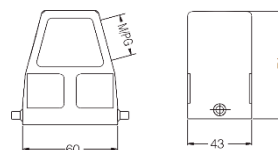

**Кабельный кожух, боковой кабельный ввод, высокая конструкция**

Резьба	Модель	Артикул
M25	H6B-SEH-2B-M25	19300060546
M32	H6B-SEH-2B-M32	19300060547
PG21	H6B-SEH-2B-PG21	09300060542
PG29	H6B-SEH-2B-PG29	09300060543