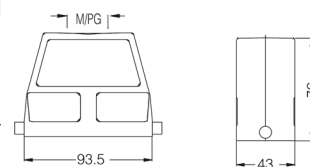

Резьба	Модель	Артикул
M32	H16B-TEH-2B-M32	19300160447
M40	H16B-TEH-2B-M40	19300160448
PG21	H16B-TEH-2B-PG21	09300160440
PG29	H16B-TEH-2B-PG29	09300160441