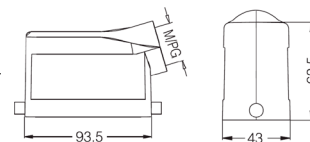

Резьба	Модель	Артикул
M25	H16B-SE-2B-M25	19300161541
M32	H16B-SE-2B-M32	19300161542
PG21	H16B-SE-2B-PG21	09300161540