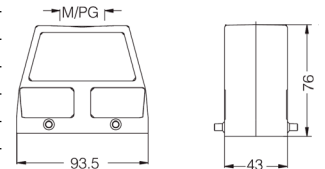

Резьба	Модель	Артикул
M32	H16B-TEH-4B-M32	19300160427
M40	H16B-TEH-4B-M40	19300160428
PG21	H16B-TEH-4B-PG21	09300160420
PG29	H16B-TEH-4B-PG29	09300160421
2M25	H16B-TEH-4B-2M25	19300160466
2PG16	H16B-TEH-4B-2PG16	09300160461
2PG21	H16B-TEH-4B-2PG21	09300160462