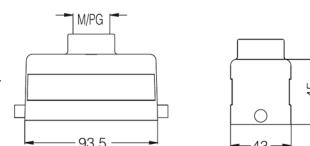

Резьба	Модель	Артикул
M25	H16B-TE-2B-M25	19300161441
M32	H16B-TE-2B-M32	19300161442
PG21	H16B-TE-2B-PG21	09300161440