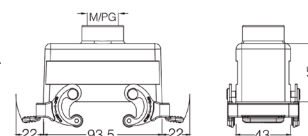

Резьба	Модель	Артикул
M25	H16B-TE-2L-M25	19300161431
M32	H16B-TE-2L-M32	19300161432
PG21	H16B-TE-2L-PG21	09300161430