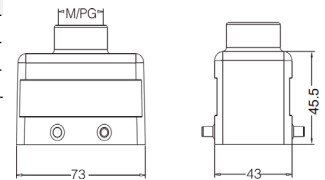

Резьба	Модель	Артикул
M20	H10B-TE-4B-M20	19300101420
M25	H10B-TE-4B-M25	19300101421
PG16	H10B-TE-4B-PG16	09300101421