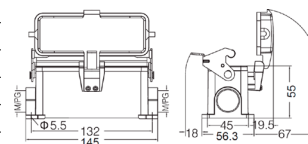

Резьба	Модель	Артикул
M25	H24B-SF-1L-M25	19300241251
2M25	H24B-SF-1L-2M25	19300241291
PG21	H24B-SF-1L-PG21	09300241250
2PG21	H24B-SF-1L-2PG21	09300241290
	<i>С пластиковой крышкой</i>	
M25	H24B-SF-1L-CV-M25	19300241256
2M25	H24B-SF-1L-CV-2M25	19300241296
PG21	H24B-SF-1L-CV-PG21	09300241255
2PG21	H24B-SF-1L-CV-2PG21	09300241295
	<i>С металлической крышкой</i>	
M25	H24B-SF-1L-MCV-M25	19300242256
2M25	H24B-SF-1L-MCV-2M25	19300242296
PG21	H24B-SF-1L-MCV-PG21	09300242255
2PG21	H24B-SF-1L-MCV-2PG21	09300242295