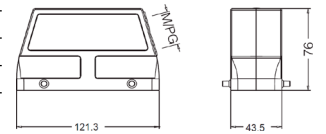

Резьба	Модель	Артикул
M25	H24B-SEH-4B-M25	19300240526
M32	H24B-SEH-4B-M32	19300240527
M40	H24B-SEH-4B-M40	19300240528
PG21	H24B-SEH-4B-PG21	09300240520
PG29	H24B-SEH-4B-PG29	09300240521

Наше производство имеет возможность изготавливать нестандартные кожухи с боковым и прямым кабельными вводами одновременно.