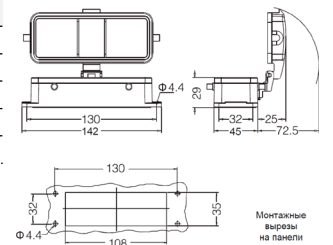

Резьба	Модель	Артикул
	H24B-BK-4B	09300240300
	<i>С пластиковой крышкой</i>	
	H24B-BK-4B-CV	09300240302
	<i>С металлической крышкой</i>	
	H24B-BK-4B-MCV	09300240317