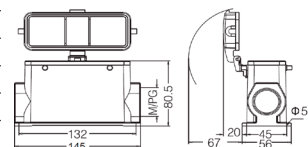

Резьба	Модель	Артикул
M32	H24B-SFH-4B-M32	19300240127
2M32	H24B-SFH-4B-2M32	19300240167
2M40	H24B-SFH-4B-2M40	19300240168
PG21	H24B-SFH-4B-PG21	09300240120
2PG21	H24B-SFH-4B-2PG21	09300240160
PG29	H24B-SFH-4B-PG29	09300240121
2PG29	H24B-SFH-4B-2PG29	09300240161
<i>С пластиковой крышкой</i>		
M32	H24B-SFH-4B-CV-M32	19300240227
2M32	H24B-SFH-4B-CV-2M32	19300240267
2M40	H24B-SFH-4B-CV-2M40	19300240268
PG21	H24B-SFH-4B-CV-PG21	09300240220
2PG21	H24B-SFH-4B-CV-2PG21	09300240260
PG29	H24B-SFH-4B-CV-PG29	09300240221
2PG29	H24B-SFH-4B-CV-2PG29	09300240261
<i>С металлической крышкой</i>		
M32	H24B-SFH-4B-MCV-M32	19300242222
2M32	H24B-SFH-4B-MCV-2M32	19300242262
2M40	H24B-SFH-4B-MCV-2M40	19300242263
PG21	H24B-SFH-4B-MCV-PG21	09300242222
2PG21	H24B-SFH-4B-MCV-2PG21	09300242262
PG29	H24B-SFH-4B-MCV-PG29	09300242223
2PG29	H24B-SFH-4B-MCV-2PG29	09300242263