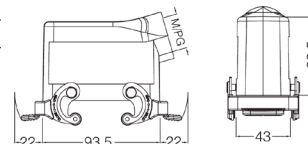

Резьба	Модель	Артикул
M25	H16B-SE-2L-M25	19300161531
M32	H16B-SE-2L-M32	19300161532
PG21	H16B-SE-2L-PG21	09300161530