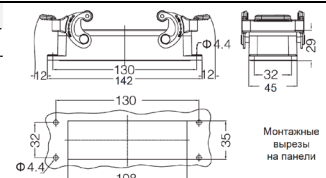

Резьба	Модель	Артикул
	H24B-BK-2L	09300240301