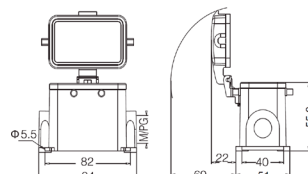

Резьба	Модель	Артикул
M20	H10B-SF-4B-M20	19300101125
2M20	H10B-SF-4B-2M20	19300101165
M25	H10B-SF-4B-M25	19300101126
2M25	H10B-SF-4B-2M25	19300101166
PG16	H10B-SF-4B-PG16	09300101121
2PG16	H10B-SF-4B-2PG16	09300101161
<i>С пластиковой крышкой</i>		
M20	H10B-SF-4B-CV-M20	19300101225
2M20	H10B-SF-4B-CV-2M20	19300101265
M25	H10B-SF-4B-CV-M25	19300101226
2M25	H10B-SF-4B-CV-2M25	19300101266
PG16	H10B-SF-4B-CV-PG16	09300101221
2PG16	H10B-SF-4B-CV-2PG16	09300101261
<i>С металлической крышкой</i>		
M20	H10B-SF-4B-MCV-M20	19300102225
2M20	H10B-SF-4B-MCV-2M20	19300102265
M25	H10B-SF-4B-MCV-M25	19300102226
2M25	H10B-SF-4B-MCV-2M25	19300102266
PG16	H10B-SF-4B-MCV-PG16	09300102221
2PG16	H10B-SF-4B-MCV-2PG16	09300102261