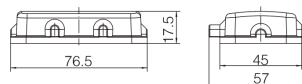

Тип крепления	Применение	Модель	Артикул
	Для кабельных кожухов	H10B-CV-4B/1	09300105426
	Для блочных кожухов	H10B-CV-4B/2	09300105428