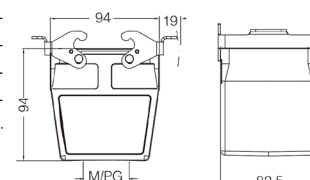

**Кабельный кожух, прямой кабельный ввод, соединение кабель-кабель**

Резьба	Модель	Артикул
M32	H32B-CCT-2L-M32	19300320737
M40	H32B-CCT-2L-M40	19300320738
M50	H32B-CCT-2L-M50	19300320739
PG29	H32B-CCT-2L-PG29	09300320731
PG36	H32B-CCT-2L-PG36	09300320732
PG42	H32B-CCT-2L-PG42	09300320733