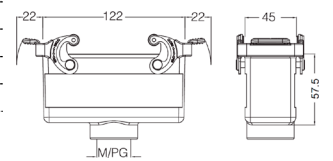

Резьба	Модель	Артикул
M25	H24B-CCT-2L-M25	19300241731
M32	H24B-CCT-2L-M32	19300241732
PG21	H24B-CCT-2L-PG21	09300241730
PG29	H24B-CCT-2L-PG29	09300241731