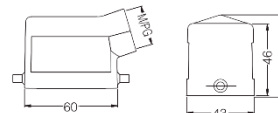

**Кабельный кожух, боковой кабельный ввод, высокая конструкция**

Резьба	Модель	Артикул
M25	H6B-SEH-2B-M25	19300060546
M32	H6B-SEH-2B-M32	19300060547
PG21	H6B-SEH-2B-PG21	09300060542
PG29	H6B-SEH-2B-PG29	09300060543