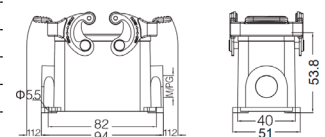

Резьба	Модель	Артикул
M20	H10B-SF-2L-M20	19300101230
2M20	H10B-SF-2L-2M20	19300101270
M25	H10B-SF-2L-M25	19300101231
2M25	H10B-SF-2L-2M25	19300101271
PG16	H10B-SF-2L-PG16	09300101231
2PG16	H10B-SF-2L-2PG16	09300101271