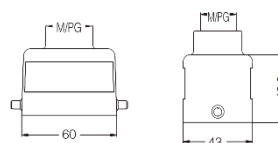

Резьба	Модель	Артикул
M20	H6B-TE-2B-M20	19300061440
M25	H6B-TE-2B-M25	19300061441
PG13.5	H6B-TE-2B-PG13.5	09300061440
PG16	H6B-TE-2B-PG16	09300061441