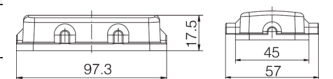

Тип крепления	Применение	Модель	Артикул
	Для кабельных кожухов	H16B-CV-4B/1	09300165427
	Для блочных кожухов	H16B-CV-4B/2	09300165428