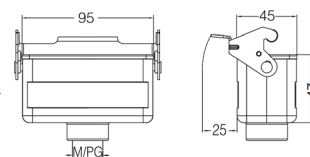

Резьба	Модель	Артикул
M25	H16B-CCT-1L-M25	19300161751
M32	H16B-CCT-1L-M32	19300161752
PG21	H16B-CCT-1L-PG21	09300161750