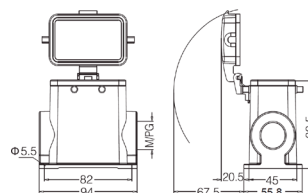

Резьба	Модель	Артикул
M25	H10B-SFH-4B-M25	19300100126
2M25	H10B-SFH-4B-2M25	19300100166
M32	H10B-SFH-4B-M32	19300100127
2M32	H10B-SFH-4B-2M32	19300100167
PG21	H10B-SFH-4B-PG21	09300100122
2PG21	H10B-SFH-4B-2PG21	09300100162
PG29	H10B-SFH-4B-PG29	09300100123
2PG29	H10B-SFH-4B-2PG29	09300100163
<i>С пластиковой крышкой</i>		
M25	H10B-SFH-4B-CV-M25	19300100226
2M25	H10B-SFH-4B-CV-2M25	19300100266
M32	H10B-SFH-4B-CV-M32	19300100227
2M32	H10B-SFH-4B-CV-2M32	19300100267
PG21	H10B-SFH-4B-CV-PG21	09300100222
2PG21	H10B-SFH-4B-CV-2PG21	09300100262
PG29	H10B-SFH-4B-CV-PG29	09300100223
2PG29	H10B-SFH-4B-CV-2PG29	09300100263
<i>С металлической крышкой</i>		
M25	H10B-SFH-4B-MCV-M25	19300102226
2M25	H10B-SFH-4B-MCV-2M25	19300102266
M32	H10B-SFH-4B-MCV-M32	19300102227
2M32	H10B-SFH-4B-MCV-2M32	19300102267
PG21	H10B-SFH-4B-MCV-PG21	09300102222
2PG21	H10B-SFH-4B-MCV-2PG21	09300102262
PG29	H10B-SFH-4B-MCV-PG29	09300102223
2PG29	H10B-SFH-4B-MCV-2PG29	09300102263