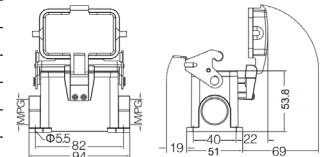

Резьба	Модель	Артикул
M20	H10B-SF-1L-M20	19300101250
2M20	H10B-SF-1L-2M20	19300101290
M25	H10B-SF-1L-M25	19300101251
2M25	H10B-SF-1L-2M25	19300101291
PG16	H10B-SF-1L-PG16	09300101251
2PG16	H10B-SF-1L-2PG16	09300101291
	<i>С пластиковой крышкой</i>	
M20	H10B-SF-1L-CV-M20	19300101255
2M20	H10B-SF-1L-CV-2M20	19300101295
M25	H10B-SF-1L-CV-M25	19300101256
2M25	H10B-SF-1L-CV-2M25	19300101296
PG16	H10B-SF-1L-CV-PG16	09300101256
2PG16	H10B-SF-1L-CV-2PG16	09300101296
	<i>С металлической крышкой</i>	
M20	H10B-SF-1L-MCV-M20	19300102255
2M20	H10B-SF-1L-MCV-2M20	19300102295
M25	H10B-SF-1L-MCV-M25	19300102256
2M25	H10B-SF-1L-MCV-2M25	19300102296
PG16	H10B-SF-1L-MCV-PG16	09300102256
2PG16	H10B-SF-1L-MCV-2PG16	09300102296