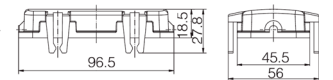

Тип крепления	Применение	Модель	Артикул
---	Для кабельных кожухов	H16B-CV-4C	09300165401