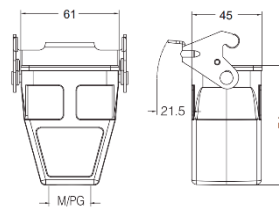

Резьба	Модель	Артикул
M25	H6B-CCTH-1L-M25	19300060756
PG21	H6B-CCTH-1L-PG21	09300060752
PG29	H6B-CCTH-1L-PG29	09300060753