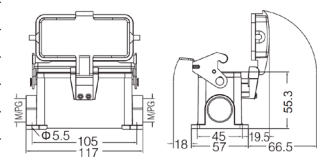

Резьба	Модель	Артикул
M25	H16B-SF-1L-M25	19300161251
2M25	H16B-SF-1L-2M25	19300161291
PG21	H16B-SF-1L-PG21	09300161250
2PG21	H16B-SF-1L-2PG21	09300161290
	<i>С пластиковой крышкой</i>	
M25	H16B-SF-1L-CV-M25	19300161256
2M25	H16B-SF-1L-CV-2M25	19300161296
PG21	H16B-SF-1L-CV-PG21	09300161255
2PG21	H16B-SF-1L-CV-2PG21	09300161295
	<i>С металлической крышкой</i>	
M25	H16B-SF-1L-MCV-M25	19300162256
2M25	H16B-SF-1L-MCV-2M25	19300162296
PG21	H16B-SF-1L-MCV-PG21	09300162255
2PG21	H16B-SF-1L-MCV-2PG21	09300162295