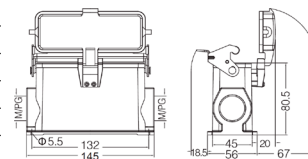

Резьба	Модель	Артикул
M32	H24B-SFH-1L-M32	19300240252
2M32	H24B-SFH-1L-2M32	19300240292
M40	H24B-SFH-1L-M40	19300240253
2M40	H24B-SFH-1L-2M40	19300240293
PG21	H24B-SFH-1L-PG21	09300240250
2PG21	H24B-SFH-1L-2PG21	09300240290
PG29	H24B-SFH-1L-PG29	09300240251
2PG29	H24B-SFH-1L-2PG29	09300240291
	<i>С пластиковой крышкой</i>	
M32	H24B-SFH-1L-CV-M32	19300240257
2M32	H24B-SFH-1L-CV-2M32	19300240297
PG21	H24B-SFH-1L-CV-PG21	09300240255
2PG21	H24B-SFH-1L-CV-2PG21	09300240295
PG29	H24B-SFH-1L-CV-PG29	09300240256
2PG29	H24B-SFH-1L-CV-2PG29	09300240296
	<i>С металлической крышкой</i>	
M32	H24B-SFH-1L-MCV-M32	19300247257
2M32	H24B-SFH-1L-MCV-2M32	19300247297
PG21	H24B-SFH-1L-MCV-PG21	09300242257
2PG21	H24B-SFH-1L-MCV-2PG21	09300242297
PG29	H24B-SFH-1L-MCV-PG29	09300242258
2PG29	H24B-SFH-1L-MCV-2PG29	09300242298