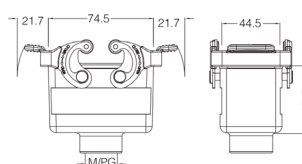

Резьба	Модель	Артикул
M20	H10B-CCT-2L-M20	19300101730
PG16	H10B-CCT-2L-PG16	09300101731