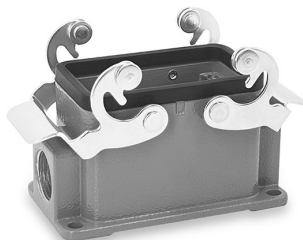

Кожух блочный накладной