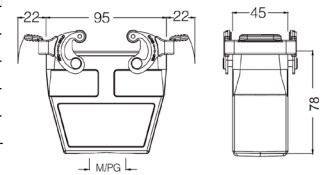

Кабельный кожух, прямой кабельный ввод, высокая конструкция, соединение кабель-кабель

Резьба	Модель	Артикул
M25	H16B-CCTH-2L-M25	19300160736
M32	H16B-CCTH-2L-M32	19300160737
M40	H16B-CCTH-2L-M40	19300160738
PG21	H16B-CCTH-2L-PG21	09300160730
PG29	H16B-CCTH-2L-PG29	09300160731