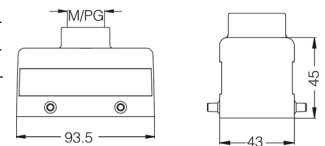

Резьба	Модель	Артикул
M25	H16B-TE-4B-M25	19300161421
M32	H16B-TE-4B-M32	19300161422
PG21	H16B-TE-4B-PG21	09300161420