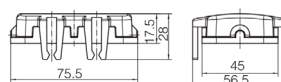

Тип крепления	Применение	Модель	Артикул
---	Для кабельных кожухов	H10B-CV-4C	09300105401