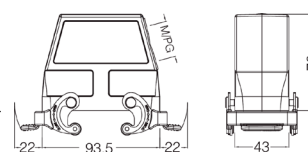

Резьба	Модель	Артикул
M25	H16B-SEH-2L-M25	19300160536
M32	H16B-SEH-2L-M32	19300160537
M40	H16B-SEH-2L-M40	19300160538
PG21	H16B-SEH-2L-PG21	09300160530
PG29	H16B-SEH-2L-PG29	09300160531