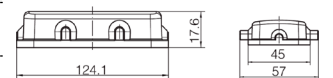

Тип крепления	Применение	Модель	Артикул
	Для кабельных кожухов	H24B-CV-4B/1	09300245427
	Для блочных кожухов	H24B-CV-4B/2	09300245428