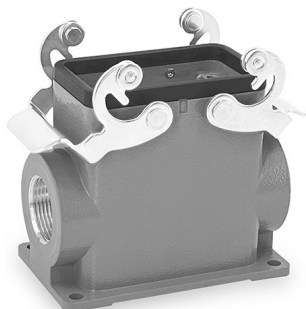

Металлические кожухи и аксессуары. Тип 10B

Степень защиты: IP65

Кожух блочный накладной, высокая конструкция

Резьба	Модель	Артикул
M25	H10B-SFH-2L-M25	19300100231
2M25	H10B-SFH-2L-2M25	19300100271
M32	H10B-SFH-2L-M32	19300100232
2M32	H10B-SFH-2L-2M32	19300100272
PG21	H10B-SFH-2L-PG21	09300100232
2PG21	H10B-SFH-2L-2PG21	09300100272
PG29	H10B-SFH-2L-PG29	09300100233
2PG29	H10B-SFH-2L-2PG29	09300100273