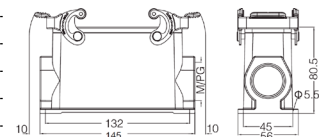

Резьба	Модель	Артикул
M32	H24B-SFH-2L-M32	19300240232
2M32	H24B-SFH-2L-2M32	19300240272
M40	H24B-SFH-2L-M40	19300240233
2M40	H24B-SFH-2L-2M40	19300240273
PG21	H24B-SFH-2L-PG21	09300240230
2PG21	H24B-SFH-2L-2PG21	09300240270
PG29	H24B-SFH-2L-PG29	09300240231
2PG29	H24B-SFH-2L-2PG29	09300240271