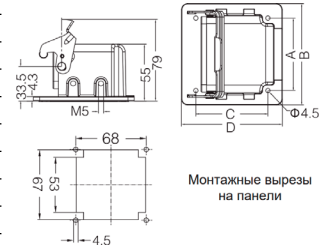

Резьба	Модель	Артикул
	H10B-BK-SE-1L (82-68-4.5)	09300100901
	H10B-BK-SE-1L (82-70-4.5)	09300100961
	H10B-BK-SE-1L (85-73-4.5)	09304100921
	H10B-BK-SE-1L (85-73-5.5)	09304100971
	H10B-BK-SE-1L (92-70-4.1)	09628100974
	H10B-BK-SE-1L (92-70-4.3)	09304100974
	H10B-BK-SE-1L (92-77-4.3)	09304100970
	H10B-BK-SE-1L (92-80-5.1)	09304100983
	H10B-BK-SE-1L (98-70-4.3)	09304100960
	H10B-BK-SE-1L (98-68-4.5)	09304100909