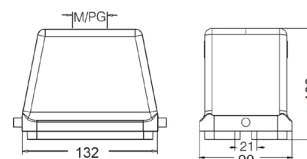

Резьба	Модель	Артикул
M32	H48B-TE-2B-M32	19300480447
M40	H48B-TE-2B-M40	19300480448
M50	H48B-TE-2B-M50	19300480449
PG29	H48B-TE-2B-PG29	09300480440
PG36	H48B-TE-2B-PG36	09300480441
PG42	H48B-TE-2B-PG42	09300480442