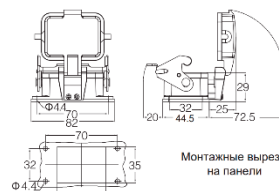

Резьба	Модель	Артикул
	H6B-BK-1L	09300060301
	<i>С пластиковой крышкой</i>	
	H6B-BK-1L-CV	09300060302
	<i>С металлической крышкой</i>	
	H6B-BK-1L-MCV	09300060318