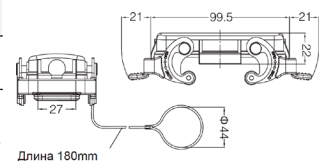

Тип крепления	Применение	Модель	Артикул
	Для кабельных кожухов	H16B-MCV-2L.1S	09300165422
	Для блочных кожухов	H61B-MCV-2L.2S	09300165423