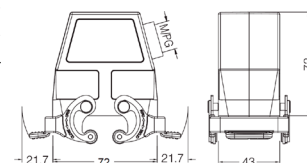

Резьба	Модель	Артикул
M25	H10B-SEH-2L-M25	19300100536
M32	H10B-SEH-2L-M32	19300100537
PG21	H10B-SEH-2L-PG21	09300100532
PG29	H10B-SEH-2L-PG29	09300100533