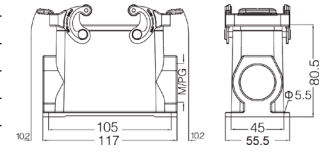

Резьба	Модель	Артикул
2M25	H16B-SFH-2L-2M25	19300160271
M32	H16B-SFH-2L-M32	19300160232
2M32	H16B-SFH-2L-2M32	19300160272
2M40	H16B-SFH-2L-2M40	19300160273
PG21	H16B-SFH-2L-PG21	09300160230
2PG21	H16B-SFH-2L-2PG21	09300160270
PG29	H16B-SFH-2L-PG29	09300160231
2PG29	H16B-SFH-2L-2PG29	09300160271