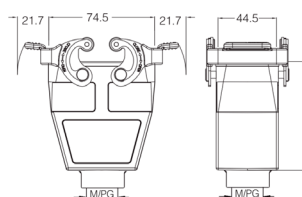

Резьба	Модель	Артикул
M25	H10B-CCTH-2L-M25	19300100736
M32	H10B-CCTH-2L-M32	19300100737
PG21	H10B-CCTH-2L-PG21	09300100732
PG29	H10B-CCTH-2L-PG29	09300100733