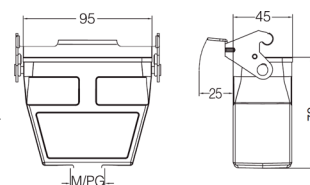

Резьба	Модель	Артикул
M32	H16B-CCTH-1L-M32	19300160757
M40	H16B-CCTH-1L-M40	19300160758
PG21	H16B-CCTH-1L-PG21	09300160750
PG29	H16B-CCTH-1L-PG29	09300160751