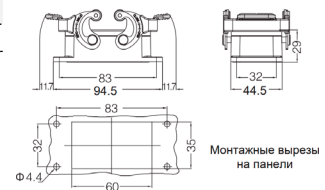

Резьба	Модель	Артикул
	H10B-BK-2L	09300100301