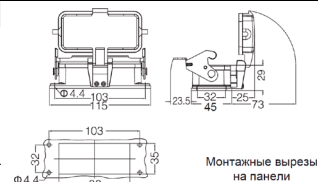

Резьба	Модель	Артикул
	H16B-BK-1L	09300160307
	<i>С пластиковой крышкой</i>	
	H16B-BK-1L-CV	09300160306
	<i>С металлической крышкой</i>	
	H16B-BK-1L-MCV	09300160318