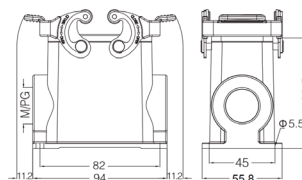

Резьба	Модель	Артикул
M25	H10B-SFH-2L-M25	19300100231
2M25	H10B-SFH-2L-2M25	19300100271
M32	H10B-SFH-2L-M32	19300100232
2M32	H10B-SFH-2L-2M32	19300100272
PG21	H10B-SFH-2L-PG21	09300100232
2PG21	H10B-SFH-2L-2PG21	09300100272
PG29	H10B-SFH-2L-PG29	09300100233
2PG29	H10B-SFH-2L-2PG29	09300100273