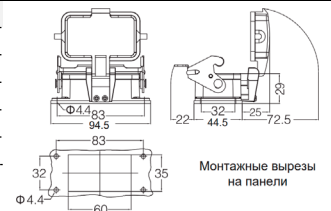

Резьба	Модель	Артикул
	H10B-BK-1L	09300100305
	<i>С пластиковой крышкой</i>	
	H10B-BK-1L-CV	09300100303
	<i>С металлической крышкой</i>	
	H10B-BK-1L-MCV	09300100318