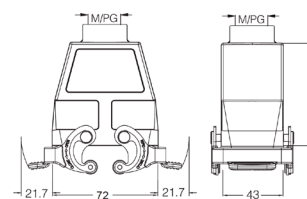

Резьба	Модель	Артикул
M25	H10B-TEH-2L-M25	19300100436
M32	H10B-TEH-2L-M32	19300100437
PG21	H10B-TEH-2L-PG21	09300100432
PG29	H10B-TEH-2L-PG29	09300100433