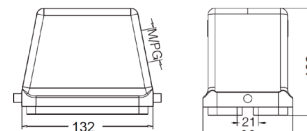

Резьба	Модель	Артикул
M32	H48B-SE-2B-M32	19300480547
M40	H48B-SE-2B-M40	19300480548
M50	H48B-SE-2B-M50	19300480549
PG29	H48B-SE-2B-PG29	09300480540
PG36	H48B-SE-2B-PG36	09300480541
PG42	H48B-SE-2B-PG42	09300480542