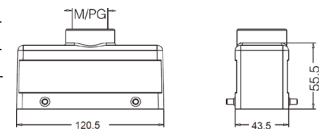

Резьба	Модель	Артикул
M25	H24B-TE-4B-M25	19300241421
M32	H24B-TE-4B-M32	19300241422
PG21	H24B-TE-4B-PG21	09300241420
PG29	H24B-TE-4B-PG29	09300241421