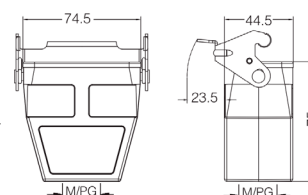

Резьба	Модель	Артикул
M25	H10B-CCTH-1L-M25	19300100756
M32	H10B-CCTH-1L-M32	19300100757
PG21	H10B-CCTH-1L-PG21	09300100752
PG29	H10B-CCTH-1L-PG29	09300100753