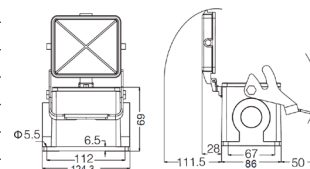

Резьба	Модель	Артикул
M32	H32B-SF-1L-M32	19300320252
2M32	H32B-SF-1L-2M32	19300320292
M40	H32B-SF-1L-M40	19300320253
2M40	H32B-SF-1L-2M40	19300320293
M50	H32B-SF-1L-M50	19300320254
PG29	H32B-SF-1L-PG29	09300320251
2PG29	H32B-SF-1L-2PG29	09300320291
PG36	H32B-SF-1L-PG36	09300320252
2PG36	H32B-SF-1L-2PG36	09300320292
	<i>С пластиковой крышкой</i>	
M32	H32B-SF-1L-CV-M32	19300320257
2M32	H32B-SF-1L-CV-2M32	19300320297
M40	H32B-SF-1L-CV-M40	19300320258
2M40	H32B-SF-1L-CV-2M40	19300320298
PG29	H32B-SF-1L-CV-PG29	09300320257
2PG29	H32B-SF-1L-CV-2PG29	09300320297
PG36	H32B-SF-1L-CV-PG36	09300320258
2PG36	H32B-SF-1L-CV-2PG36	09300320298
	<i>С металлической крышкой</i>	
M32	H32B-SF-1L-MCV-M32	19300321257
2M32	H32B-SF-1L-MCV-2M32	19300321297
M40	H32B-SF-1L-MCV-M40	19300321258
2M40	H32B-SF-1L-MCV-2M40	19300321298
PG29	H32B-SF-1L-MCV-PG29	09300321257
2PG29	H32B-SF-1L-MCV-2PG29	09300321297
PG36	H32B-SF-1L-MCV-PG36	09300321258
2PG36	H32B-SF-1L-MCV-2PG36	09300321298