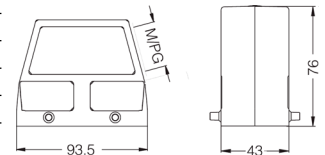

Резьба	Модель	Артикул
M25	H16B-SEH-4B-M25	19300160526
M32	H16B-SEH-4B-M32	19300160527
M40	H16B-SEH-4B-M40	19300160528
PG21	H16B-SEH-4B-PG21	09300160520
PG29	H16B-SEH-4B-PG29	09300160521

Если у Вас есть потребность в кожухе нестандартного исполнения, пожалуйста, свяжитесь с нами!