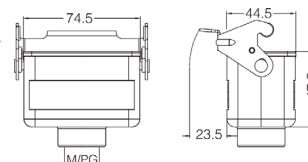

Резьба	Модель	Артикул
M20	H10B-CCT-1L-M20	19300101750
PG16	H10B-CCT-1L-PG16	09300101751