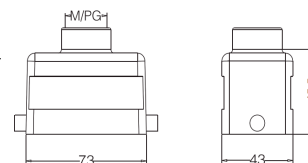

Резьба	Модель	Артикул
M20	H10B-TE-2B-M20	19300101440
M25	H10B-TE-2B-M25	19300101441
PG16	H10B-TE-2B-PG16	09300101441