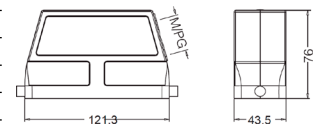

Резьба	Модель	Артикул
M25	H24B-SE-2B-M25	19300241541
M32	H24B-SE-2B-M32	19300241542
PG21	H24B-SE-2B-PG21	09300241540

**Кабельный кожух, боковой кабельный ввод, высокая конструкция**

Резьба	Модель	Артикул
M25	H24B-SEH-2B-M25	19300240546
M32	H24B-SEH-2B-M32	19300240547
M40	H24B-SEH-2B-M40	19300240548
PG21	H24B-SEH-2B-PG21	09300240540
PG29	H24B-SEH-2B-PG29	09300240541
PG36	H24B-SEH-2B-PG36	09300240546