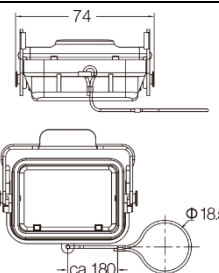

Защитные крышки металлические

Тип крепления	Применение	Модель	Артикул
	Для кабельных кожухов	H6B-MCV-1L.1S	09300065423

Кабельный кожух боковой и прямой кабельные вводы, высокая конструкция

Если у Вас есть потребность в кожухе такого исполнения, пожалуйста, свяжитесь с нами!

H6B-SEN/THE-2B-XX/XX