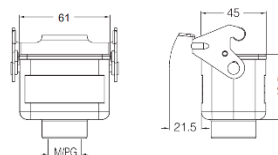

Резьба	Модель	Артикул
M20	H6B-CCT-1L-M20	19300061750
PG13.5	H6B-CCT-1L-PG13.5	09300061750
PG16	H6B-CCT-1L-PG16	09300061751