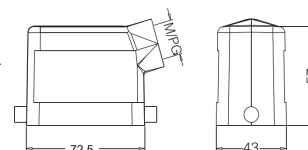

## Кабельный кожух, боковой кабельный ввод

Резьба	Модель	Артикул
M20	H10B-SE-2B-M20	19300101540
M25	H10B-SE-2B-M25	19300101541
PG16	H10B-SE-2B-PG16	09300101541