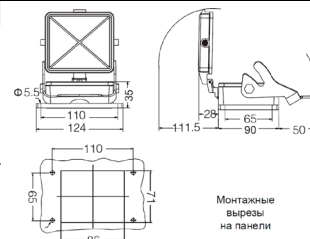

Резьба	Модель	Артикул
	H32B-BK-1L	09300320307
	<i>С пластиковой крышкой</i>	
	H32B-BK-1L-CV	09300320304
	<i>С металлической крышкой</i>	
	H32B-BK-1L-MCV	09300320318