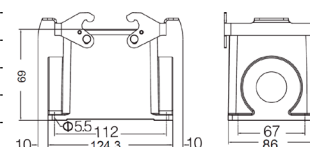

Резьба	Модель	Артикул
M32	H32B-SF-2L-M32	19300320232
2M32	H32B-SF-2L-2M32	19300320272
M40	H32B-SF-2L-M40	19300320233
2M40	H32B-SF-2L-2M40	19300320273
M50	H32B-SF-2L-M50	19300320234
PG29	H32B-SF-2L-PG29	09300320231
2PG29	H32B-SF-2L-2PG29	09300320271
PG36	H32B-SF-2L-PG36	09300320232
2PG36	H32B-SF-2L-2PG36	09300320272
PG42	H32B-SF-2L-PG42	09300320233
2PG42	H32B-SF-2L-2PG42	09300320273