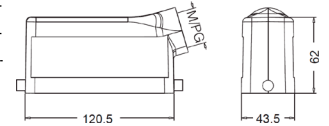

Резьба	Модель	Артикул
M25	H24B-SE-2B-M25	19300241541
M32	H24B-SE-2B-M32	19300241542
PG21	H24B-SE-2B-PG21	09300241540