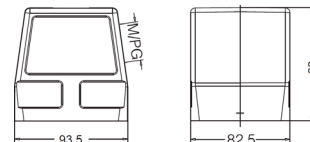

Резьба	Модель	Артикул
M32	H32B-SE-2B-M32	19300320547
M40	H32B-SE-2B-M40	19300320548
M50	H32B-SE-2B-M50	19300320549
PG29	H32B-SE-2B-PG29	09300320541
PG36	H32B-SE-2B-PG36	09300320542
PG42	H32B-SE-2B-PG42	09300320543