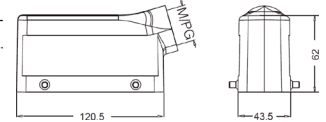

Резьба	Модель	Артикул
M25	H24B-SE-4B-M25	19300241521
M32	H24B-SE-4B-M32	19300241522
PG21	H24B-SE-4B-PG21	09300241520