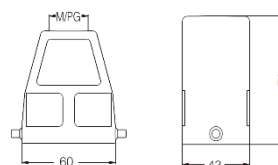

Резьба	Модель	Артикул
M20	H6B-TEH-2B-M20	19300060445
M25	H6B-TEH-2B-M25	19300060446
M32	H6B-TEH-2B-M32	19300060447
PG16	H6B-TEH-2B-PG16	09300060441
PG21	H6B-TEH-2B-PG21	09300060442
PG29	H6B-TEH-2B-PG29	09300060443