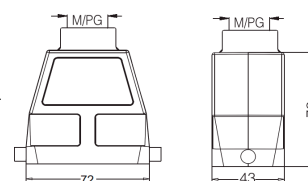

Резьба	Модель	Артикул
M25	H10B-TEH-2B-M25	19300100446
M32	H10B-TEH-2B-M32	19300100447
PG21	H10B-TEH-2B-PG21	09300100442
PG29	H10B-TEH-2B-PG29	09300100443