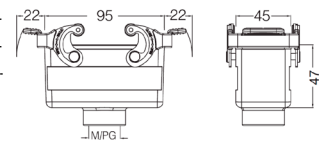

Резьба	Модель	Артикул
M25	H16B-CCT-2L-M25	19300161731
M32	H16B-CCT-2L-M32	19300161732
PG21	H16B-CCT-2L-PG21	09300161730