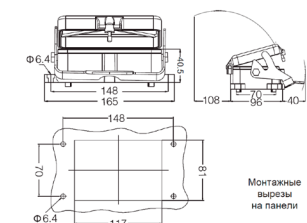

Резьба	Модель	Артикул
	H48B-BK-1L	09300480300
	С пластиковой крышкой	
	H48B-BK-1L-CV	09300480301
	С металлической крышкой	
	H48B-BK-1L-MCV	09300480317