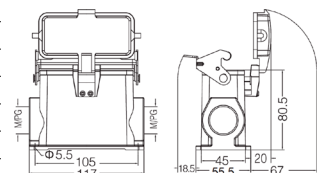

Резьба	Модель	Артикул
M32	H16B-SFH-1L-M32	19300160252
2M25	H16B-SFH-1L-2M25	19300160291
2M32	H16B-SFH-1L-2M32	19300160292
PG21	H16B-SFH-1L-PG21	09300160250
2PG21	H16B-SFH-1L-2PG21	09300160290
PG29	H16B-SFH-1L-PG29	09300160251
2PG29	H16B-SFH-1L-2PG29	09300160291
	<i>С пластиковой крышкой</i>	
M32	H16B-SFH-1L-CV-M32	19300160257
2M32	H16B-SFH-1L-CV-2M32	19300160297
PG21	H16B-SFH-1L-CV-PG21	09300160255
2PG21	H16B-SFH-1L-CV-2PG21	09300160295
PG29	H16B-SFH-1L-CV-PG29	09300160256
2PG29	H16B-SFH-1L-CV-2PG29	09300160296
	<i>С металлической крышкой</i>	
M32	H16B-SFH-1L-MCV-M32	19300167257
2M32	H16B-SFH-1L-MCV-2M32	19300167297
PG21	H16B-SFH-1L-MCV-PG21	09300162257
2PG21	H16B-SFH-1L-MCV-2PG21	09300162297
PG29	H16B-SFH-1L-MCV-PG29	09300162258
2PG29	H16B-SFH-1L-MCV-2PG29	09300162298