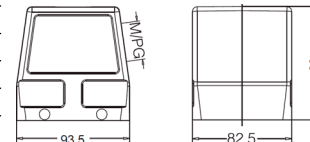

Резьба	Модель	Артикул
M32	H32B-SE-4B-M32	19300320527
M40	H32B-SE-4B-M40	19300320528
M50	H32B-SE-4B-M50	19300320529
PG29	H32B-SE-4B-PG29	09300320521
PG36	H32B-SE-4B-PG36	09300320522
PG42	H32B-SE-4B-PG42	09300320523
G2	H32B-SE-4B-G2	19300320525