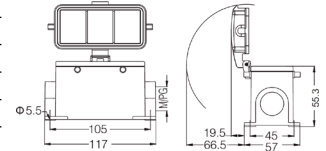

Резьба	Модель	Артикул
M25	H16B-SF-4B-M25	19300161126
2M25	H16B-SF-4B-2M25	19300161166
PG21	H16B-SF-4B-PG21	09300161120
2PG21	H16B-SF-4B-2PG21	09300161160
С пластиковой крышкой		
M25	H16B-SF-4B-CV-M25	19300161226
2M25	H16B-SF-4B-CV-2M25	19300161266
PG21	H16B-SF-4B-CV-PG21	09300161220
2PG21	H16B-SF-4B-CV-2PG21	09300161260
С металлической крышкой		
M25	H16B-SF-4B-MCV-M25	19300162226
2M25	H16B-SF-4B-MCV-2M25	19300162266
PG21	H16B-SF-4B-MCV-PG21	09300162220
2PG21	H16B-SF-4B-MCV-2PG21	09300162260