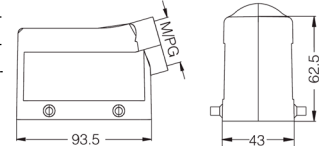

Резьба	Модель	Артикул
M25	H16B-SE-4B-M25	19300161521
M32	H16B-SE-4B-M32	19300161522
PG21	H16B-SE-4B-PG21	09300161520