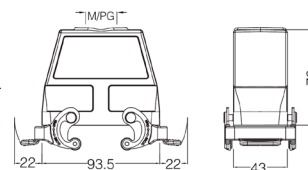

Резьба	Модель	Артикул
M32	H16B-TEH-2L-M32	19300160437
M40	H16B-TEH-2L-M40	19300160438
PG21	H16B-TEH-2L-PG21	09300160430
PG29	H16B-TEH-2L-PG29	09300160431