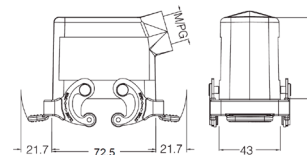

Резьба	Модель	Артикул
M20	H10B-SE-2L-M20	19300101530
PG16	H10B-SE-2L-PG16	09300101531