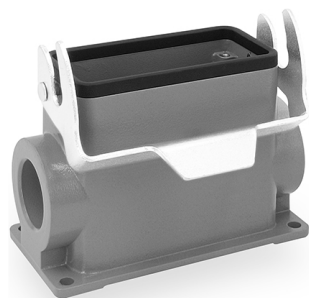

Кожух блочный накладной, высокая конструкция