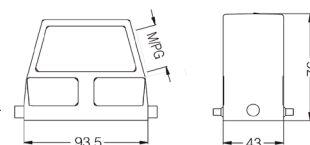

Резьба	Модель	Артикул
M32	H16B-SEH-2B-M32	19300160547
M40	H16B-SEH-2B-M40	19300160548
PG21	H16B-SEH-2B-PG21	09300160540
PG29	H16B-SEH-2B-PG29	09300160541