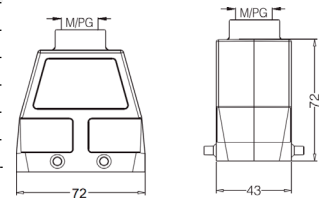

Резьба	Модель	Артикул
M25	H10B-TEH-4B-M25	19300100426
M32	H10B-TEH-4B-M32	19300100427
2M20	H10B-TEH-4B-2M20	19300100465
PG16	H10B-TEH-4B-PG16	09300100421
PG21	H10B-TEH-4B-PG21	09300100422
PG29	H10B-TEH-4B-PG29	09300100423