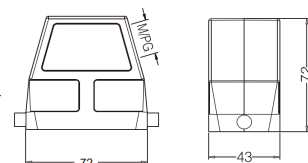

Резьба	Модель	Артикул
M25	H10B-SEH-2B-M25	19300100546
M32	H10B-SEH-2B-M32	19300100547
PG21	H10B-SEH-2B-PG21	09300100542
PG29	H10B-SEH-2B-PG29	09300100543