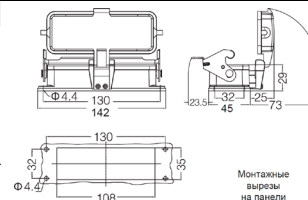

Резьба	Модель	Артикул
	H24B-BK-1L	09300240307
	<i>С пластиковой крышкой</i>	
	H24B-BK-1L-CV	09300240304
	<i>С металлической крышкой</i>	
	H24B-BK-1L-MCV	09300240318