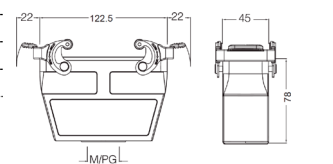

Резьба	Модель	Артикул
M32	H24B-CCTH-2L-M32	19300240737
M40	H24B-CCTH-2L-M40	19300240738
PG21	H24B-CCTH-2L-PG21	09300240730
PG29	H24B-CCTH-2L-PG29	09300240731