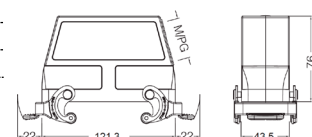

Металлические кожухи и аксессуары. Тип 24В

Степень защиты: IP65

Кабельный кожух с защелками, боковой кабельный ввод

Резьба	Модель	Артикул
M25	H24B-SE-2L-M25	19300241531
M32	H24B-SE-2L-M32	19300241532
PG21	H24B-SE-2L-PG21	09300241530

Кабельный кожух с защелками, боковой кабельный ввод, высокая конструкция

Резьба	Модель	Артикул
M32	H24B-SEH-2L-M32	19300240537
M40	H24B-SEH-2L-M40	19300240538
PG21	H24B-SEH-2L-PG21	09300240530
PG29	H24B-SEH-2L-PG29	09300240531

Кабельный кожух с защелками, прямой кабельный ввод

Резьба	Модель	Артикул
M25	H24B-TE-2L-M25	19300241431
M32	H24B-TE-2L-M32	19300241432
PG21	H24B-TE-2L-PG21	09300241430
PG29	H24B-TE-2L-PG29	09300241431

Кабельный кожух с защелками, прямой кабельный ввод, высокая конструкция

Резьба	Модель	Артикул
M32	H10B-TEH-2L-M32	19300240437
M40	H10B-TEH-2L-M40	19300240438
PG21	H10B-TEH-2L-PG21	09300240430
PG29	H10B-TEH-2L-PG29	09300240431

Кожух блочный проходной с фиксаторами

Резьба	Модель	Артикул
	H24B-BK-4B	09300240300
	<i>С пластиковой крышкой</i>	
	H24B-BK-4B-CV	09300240302
	<i>С металлической крышкой</i>	
	H24B-BK-4B-MCV	09300240317

Монтажные вырезы на панели