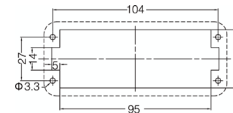

HE-024

500V, 16A, 24 контакта +

Контактные вставки

Совместимые кожухи: 24В

Винтовое соединение

Тип	Модель	Артикул
Вилка	HE-024-M	09330242601
Розетка	HE-024-F	09330242701

Обжимное соединение

Тип	Модель	Артикул
Вилка	HE-024-MC	09330242602
Розетка	HE-024-FC	09330242702

Соединение Cage-Clamp

Тип	Модель	Артикул
Вилка	HE-024-MS	09330242616
Розетка	HE-024-FS	09330242716

Соединение Cage-Clamp (два соединения на контакт)

Тип	Модель	Артикул
Вилка	HE-024-MSS	09330242672
Розетка	HE-024-FSS	09330242772

Соединение Quick Lock

Тип	Модель	Артикул
Вилка	HE-024-MZ	09330242801
Розетка	HE-024-FZ	09330242901

1) Дистанция для обеспечения контакта макс. 21mm

Расположение контактов со стороны соединения

Монтажный вырез в панели при использовании контактных вставок без кожухов (корпусов)

Обжимные контакты 16А

Сопrotивление контакта ≤ 1mΩ

Посеребренный

Позолоченный

Сопrotивление контакта ≤ 1mΩ	Штыревой контакт	Артикул	Гнездовой контакт	Артикул
Посеребренный	CESM-0.37	09330006127	CESF-0.37	09330006227
	CESM-0.5	09330006121	CESF-0.5	09330006220
	CESM-0.75	09330006114	CESF-0.75	09330006214
	CESM-1.0	09330006105	CESF-1.0	09330006205
	CESM-1.5	09330006104	CESF-1.5	09330006204
	CESM-2.5	09330006102	CESF-2.5	09330006202
	CESM-3.0	09330006106	CESF-3.0	09330006206
Позолоченный	CESM-4.0	09330006107	CESF-4.0	09330006207
	CEGM-0.37	09330006117	CEGF-0.37	09330006217
	CEGM-0.5	09330006122	CEGF-0.5	09330006222
	CEGM-0.75	09330006115	CEGF-0.75	09330006215
	CEGM-1.0	09330006118	CEGF-1.0	09330006218
	CEGM-1.5	09330006116	CEGF-1.5	09330006216
	CEGM-2.5	09330006123	CEGF-2.5	09330006223
CEGM-4.0	09330006119	CEGF-4.0	09330006221