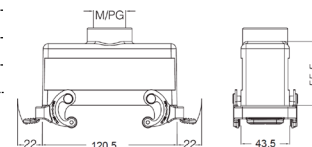

Металлические кожухи и аксессуары. Тип 24В

Степень защиты: IP65

Кабельный кожух с защелками, боковой кабельный ввод

Резьба	Модель	Артикул
M25	H24B-SE-2L-M25	19300241531
M32	H24B-SE-2L-M32	19300241532
PG21	H24B-SE-2L-PG21	09300241530

Кабельный кожух с защелками, боковой кабельный ввод, высокая конструкция

Резьба	Модель	Артикул
M32	H24B-SEH-2L-M32	19300240537
M40	H24B-SEH-2L-M40	19300240538
PG21	H24B-SEH-2L-PG21	09300240530
PG29	H24B-SEH-2L-PG29	09300240531

Кабельный кожух с защелками, прямой кабельный ввод

Резьба	Модель	Артикул
M25	H24B-TE-2L-M25	19300241431
M32	H24B-TE-2L-M32	19300241432
PG21	H24B-TE-2L-PG21	09300241430
PG29	H24B-TE-2L-PG29	09300241431

Кабельный кожух с защелками, прямой кабельный ввод, высокая конструкция

Резьба	Модель	Артикул
M32	H10B-TEH-2L-M32	19300240437
M40	H10B-TEH-2L-M40	19300240438
PG21	H10B-TEH-2L-PG21	09300240430
PG29	H10B-TEH-2L-PG29	09300240431

Кожух блочный проходной с фиксаторами

Резьба	Модель	Артикул
	H24B-BK-4B	09300240300
	<i>С пластиковой крышкой</i>	
	H24B-BK-4B-CV	09300240302
	<i>С металлической крышкой</i>	
	H24B-BK-4B-MCV	09300240317

Монтажные вырезы на панели