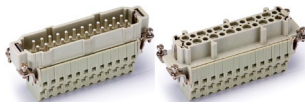

Соединение Cage-Clamp (два соединения на контакт)

Тип	Модель	Артикул
Вилка	HE-024-MSS	09330242672
Розетка	HE-024-FSS	09330242772

Соединение Quick Lock