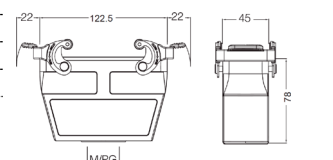

Резьба	Модель	Артикул
M32	H24B-CCTH-2L-M32	19300240737
M40	H24B-CCTH-2L-M40	19300240738
PG21	H24B-CCTH-2L-PG21	09300240730
PG29	H24B-CCTH-2L-PG29	09300240731