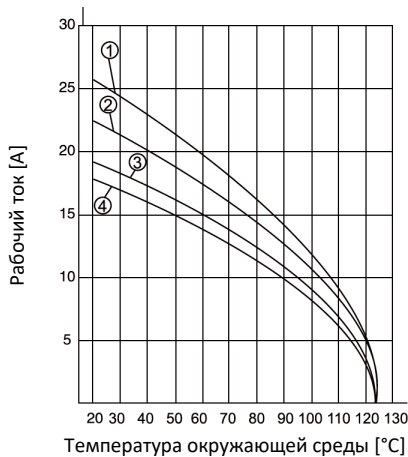

Пропускная способность по току

Пропускание тока ограничено максимальной температурой материалов для вставок и контактов, включая клеммы. Методы измерений и испытаний в соответствии с DIN EN 60512-5

HE-024