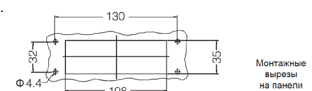

Монтажные вырезы на панели