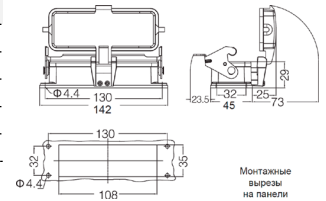

Резьба	Модель	Артикул
	H24B-BK-1L	09300240307
	<i>С пластиковой крышкой</i>	
	H24B-BK-1L-CV	09300240304
	<i>С металлической крышкой</i>	
	H24B-BK-1L-MCV	09300240318