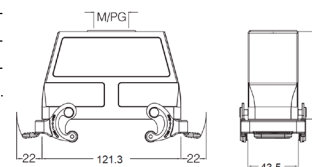

Металлические кожухи и аксессуары. Тип 24В

Степень защиты: IP65

Кабельный кожух с защелками, боковой кабельный ввод

Резьба	Модель	Артикул
M25	H24B-SE-2L-M25	19300241531
M32	H24B-SE-2L-M32	19300241532
PG21	H24B-SE-2L-PG21	09300241530

Кабельный кожух с защелками, боковой кабельный ввод, высокая конструкция

Резьба	Модель	Артикул
M32	H24B-SEH-2L-M32	19300240537
M40	H24B-SEH-2L-M40	19300240538
PG21	H24B-SEH-2L-PG21	09300240530
PG29	H24B-SEH-2L-PG29	09300240531

Кабельный кожух с защелками, прямой кабельный ввод

Резьба	Модель	Артикул
M25	H24B-TE-2L-M25	19300241431
M32	H24B-TE-2L-M32	19300241432
PG21	H24B-TE-2L-PG21	09300241430
PG29	H24B-TE-2L-PG29	09300241431

Кабельный кожух с защелками, прямой кабельный ввод, высокая конструкция

Резьба	Модель	Артикул
M32	H10B-TEH-2L-M32	19300240437
M40	H10B-TEH-2L-M40	19300240438
PG21	H10B-TEH-2L-PG21	09300240430
PG29	H10B-TEH-2L-PG29	09300240431

Кожух блочный проходной с фиксаторами

Резьба	Модель	Артикул
	H24B-BK-4B	09300240300
	<i>С пластиковой крышкой</i>	
	H24B-BK-4B-CV	09300240302
	<i>С металлической крышкой</i>	
	H24B-BK-4B-MCV	09300240317

Монтажные вырезы на панели