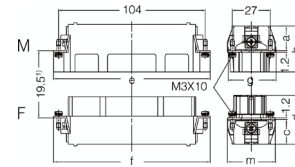

HE-024

500V, 16A, 24 контакта +

Контактные вставки

Совместимые кожухи: 24В

Винтовое соединение

Тип	Модель	Артикул
Вилка	HE-024-M	09330242601
Розетка	HE-024-F	09330242701

Обжимное соединение

Тип	Модель	Артикул
Вилка	HE-024-MC	09330242602
Розетка	HE-024-FC	09330242702

Соединение Cage-Clamp

Тип	Модель	Артикул
Вилка	HE-024-MS	09330242616
Розетка	HE-024-FS	09330242716

Соединение Cage-Clamp (два соединения на контакт)

Тип	Модель	Артикул
Вилка	HE-024-MSS	09330242672
Розетка	HE-024-FSS	09330242772

Соединение Quick Lock

Тип	Модель	Артикул
Вилка	HE-024-MZ	09330242801
Розетка	HE-024-FZ	09330242901

1) Дистанция для обеспечения контакта макс. 21mm

Расположение контактов со стороны соединения

Монтажный вырез в панели при использовании контактных вставок без кожухов (корпусов)

Обжимные контакты 16А

Сопrotивление контакта ≤ 1mΩ

Посеребренный

Позолоченный

Сопrotивление контакта ≤ 1mΩ	Штыревой контакт	Артикул	Гнездовой контакт	Артикул
Посеребренный	CESM-0.37	09330006127	CESF-0.37	09330006227
	CESM-0.5	09330006121	CESF-0.5	09330006220
	CESM-0.75	09330006114	CESF-0.75	09330006214
	CESM-1.0	09330006105	CESF-1.0	09330006205
	CESM-1.5	09330006104	CESF-1.5	09330006204
	CESM-2.5	09330006102	CESF-2.5	09330006202
	CESM-3.0	09330006106	CESF-3.0	09330006206
Позолоченный	CESM-4.0	09330006107	CESF-4.0	09330006207
	CEGM-0.37	09330006117	CEGF-0.37	09330006217
	CEGM-0.5	09330006122	CEGF-0.5	09330006222
	CEGM-0.75	09330006115	CEGF-0.75	09330006215
	CEGM-1.0	09330006118	CEGF-1.0	09330006218
	CEGM-1.5	09330006116	CEGF-1.5	09330006216
	CEGM-2.5	09330006123	CEGF-2.5	09330006223
CEGM-4.0	09330006119	CEGF-4.0	09330006221