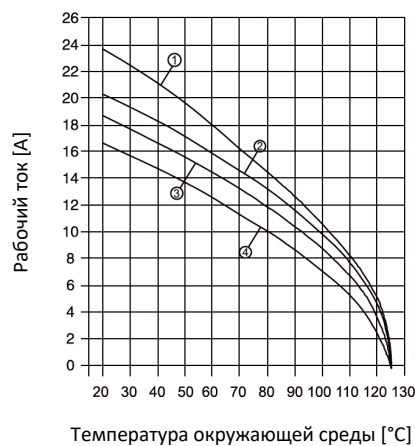

Пропускная способность по току

Пропускание тока ограничено максимальной температурой материалов для вставок и контактов, включая клеммы. Методы измерений и испытаний в соответствии с DIN EN 60512-5

HE-024