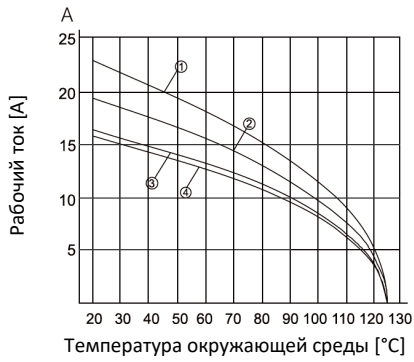

HE-024

500V, 16A, 24 контакта +

Сечение: 2.5mm²

1. HE-006-MSS/FSS
2. HE-010-MSS/FSS
3. HE-016-MSS/FSS
4. HE-024-MSS/FSS

ООО «КевТек»

info@kevtek.ru

+7(812)200-82-75

www.kevtek.ru

Официальный дистрибьютор Hako Electrical (ZJK) в России