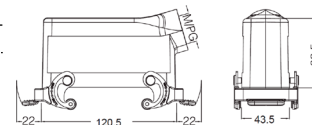

Металлические кожухи и аксессуары. Тип 24В

Степень защиты: IP65

Кабельный кожух с защелками, боковой кабельный ввод

Резьба	Модель	Артикул
M25	H24B-SE-2L-M25	19300241531
M32	H24B-SE-2L-M32	19300241532
PG21	H24B-SE-2L-PG21	09300241530

Кабельный кожух с защелками, боковой кабельный ввод, высокая конструкция

Резьба	Модель	Артикул
M32	H24B-SEH-2L-M32	19300240537
M40	H24B-SEH-2L-M40	19300240538
PG21	H24B-SEH-2L-PG21	09300240530
PG29	H24B-SEH-2L-PG29	09300240531

Кабельный кожух с защелками, прямой кабельный ввод

Резьба	Модель	Артикул
M25	H24B-TE-2L-M25	19300241431
M32	H24B-TE-2L-M32	19300241432
PG21	H24B-TE-2L-PG21	09300241430
PG29	H24B-TE-2L-PG29	09300241431

Кабельный кожух с защелками, прямой кабельный ввод, высокая конструкция

Резьба	Модель	Артикул
M32	H10B-TEH-2L-M32	19300240437
M40	H10B-TEH-2L-M40	19300240438
PG21	H10B-TEH-2L-PG21	09300240430
PG29	H10B-TEH-2L-PG29	09300240431

Кожух блочный проходной с фиксаторами

Резьба	Модель	Артикул
	H24B-BK-4B	09300240300
	<i>С пластиковой крышкой</i>	
	H24B-BK-4B-CV	09300240302
	<i>С металлической крышкой</i>	
	H24B-BK-4B-MCV	09300240317

Монтажные вырезы на панели