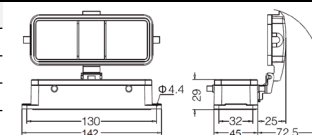

Монтажные вырезы на панели