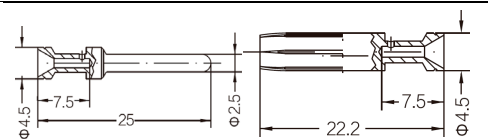

Сопrotивление контакта ≤ 1mΩ	Штыревой контакт	Артикул	Гнездовой контакт	Артикул
Посеребренный	CESM-0.37	09330006127	CESF-0.37	09330006227
	CESM-0.5	09330006121	CESF-0.5	09330006220
	CESM-0.75	09330006114	CESF-0.75	09330006214
	CESM-1.0	09330006105	CESF-1.0	09330006205
	CESM-1.5	09330006104	CESF-1.5	09330006204
	CESM-2.5	09330006102	CESF-2.5	09330006202
	CESM-3.0	09330006106	CESF-3.0	09330006206
Позолоченный	CESM-4.0	09330006107	CESF-4.0	09330006207
	CEGM-0.37	09330006117	CEGF-0.37	09330006217
	CEGM-0.5	09330006122	CEGF-0.5	09330006222
	CEGM-0.75	09330006115	CEGF-0.75	09330006215
	CEGM-1.0	09330006118	CEGF-1.0	09330006218
	CEGM-1.5	09330006116	CEGF-1.5	09330006216
	CEGM-2.5	09330006123	CEGF-2.5	09330006223
CEGM-4.0	09330006119	CEGF-4.0	09330006221