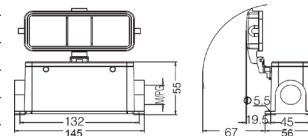

Резьба	Модель	Артикул
M25	H24B-SF-4B-M25	19300241126
2M25	H24B-SF-4B-2M25	19300241166
PG21	H24B-SF-4B-PG21	09300241120
2PG21	H24B-SF-4B-2PG21	09300241160
<i>С пластиковой крышкой</i>		
M25	H24B-SF-4B-CV-M25	19300241226
2M25	H24B-SF-4B-CV-2M25	19300241266
PG21	H24B-SF-4B-CV-PG21	09300241220
2PG21	H24B-SF-4B-CV-2PG21	09300241260
<i>С металлической крышкой</i>		
M25	H24B-SF-4B-MCV-M25	19300242226
2M25	H24B-SF-4B-MCV-2M25	19300242266
PG21	H24B-SF-4B-MCV-PG21	09300242220
2PG21	H24B-SF-4B-MCV-2PG21	09300242260