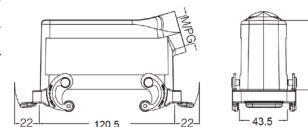

Металлические кожухи и аксессуары. Тип 24В

Степень защиты: IP65

Кабельный кожух с защелками, боковой кабельный ввод

Резьба	Модель	Артикул
M25	H24B-SE-2L-M25	19300241531
M32	H24B-SE-2L-M32	19300241532
PG21	H24B-SE-2L-PG21	09300241530

Кабельный кожух с защелками, боковой кабельный ввод, высокая конструкция

Резьба	Модель	Артикул
M32	H24B-SEH-2L-M32	19300240537
M40	H24B-SEH-2L-M40	19300240538
PG21	H24B-SEH-2L-PG21	09300240530
PG29	H24B-SEH-2L-PG29	09300240531

Кабельный кожух с защелками, прямой кабельный ввод

Резьба	Модель	Артикул
M25	H24B-TE-2L-M25	19300241431
M32	H24B-TE-2L-M32	19300241432
PG21	H24B-TE-2L-PG21	09300241430
PG29	H24B-TE-2L-PG29	09300241431

Кабельный кожух с защелками, прямой кабельный ввод, высокая конструкция

Резьба	Модель	Артикул
M32	H10B-TEH-2L-M32	19300240437
M40	H10B-TEH-2L-M40	19300240438
PG21	H10B-TEH-2L-PG21	09300240430
PG29	H10B-TEH-2L-PG29	09300240431

Кожух блочный проходной с фиксаторами

Резьба	Модель	Артикул
	H24B-BK-4B	09300240300
	<i>С пластиковой крышкой</i>	
	H24B-BK-4B-CV	09300240302
	<i>С металлической крышкой</i>	
	H24B-BK-4B-MCV	09300240317

Монтажные вырезы на панели