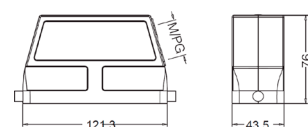

Кабельный кожух, боковой кабельный ввод, высокая конструкция

Резьба	Модель	Артикул
M25	H24B-SEH-2B-M25	19300240546
M32	H24B-SEH-2B-M32	19300240547
M40	H24B-SEH-2B-M40	19300240548
PG21	H24B-SEH-2B-PG21	09300240540
PG29	H24B-SEH-2B-PG29	09300240541
PG36	H24B-SEH-2B-PG36	09300240546