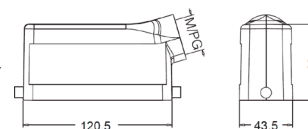

Кабельный кожух, боковой кабельный ввод, высокая конструкция

Резьба	Модель	Артикул
M25	H24B-SEH-2B-M25	19300240546
M32	H24B-SEH-2B-M32	19300240547
M40	H24B-SEH-2B-M40	19300240548
PG21	H24B-SEH-2B-PG21	09300240540
PG29	H24B-SEH-2B-PG29	09300240541
PG36	H24B-SEH-2B-PG36	09300240546