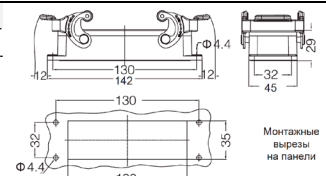

Резьба	Модель	Артикул
	H24B-BK-2L	09300240301