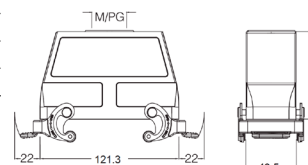

Металлические кожухи и аксессуары. Тип 24В

Степень защиты: IP65

Кабельный кожух с защелками, боковой кабельный ввод

Резьба	Модель	Артикул
M25	H24B-SE-2L-M25	19300241531
M32	H24B-SE-2L-M32	19300241532
PG21	H24B-SE-2L-PG21	09300241530

Кабельный кожух с защелками, боковой кабельный ввод, высокая конструкция

Резьба	Модель	Артикул
M32	H24B-SEH-2L-M32	19300240537
M40	H24B-SEH-2L-M40	19300240538
PG21	H24B-SEH-2L-PG21	09300240530
PG29	H24B-SEH-2L-PG29	09300240531

Кабельный кожух с защелками, прямой кабельный ввод

Резьба	Модель	Артикул
M25	H24B-TE-2L-M25	19300241431
M32	H24B-TE-2L-M32	19300241432
PG21	H24B-TE-2L-PG21	09300241430
PG29	H24B-TE-2L-PG29	09300241431

Кабельный кожух с защелками, прямой кабельный ввод, высокая конструкция

Резьба	Модель	Артикул
M32	H10B-TEH-2L-M32	19300240437
M40	H10B-TEH-2L-M40	19300240438
PG21	H10B-TEH-2L-PG21	09300240430
PG29	H10B-TEH-2L-PG29	09300240431

Кожух блочный проходной с фиксаторами

Резьба	Модель	Артикул
	H24B-BK-4B	09300240300
	<i>С пластиковой крышкой</i>	
	H24B-BK-4B-CV	09300240302
	<i>С металлической крышкой</i>	
	H24B-BK-4B-MCV	09300240317

Монтажные вырезы на панели