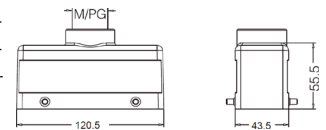

Резьба	Модель	Артикул
M25	H24B-TE-4B-M25	19300241421
M32	H24B-TE-4B-M32	19300241422
PG21	H24B-TE-4B-PG21	09300241420
PG29	H24B-TE-4B-PG29	09300241421