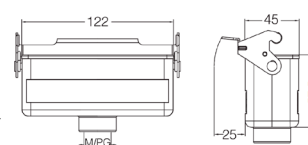

Резьба	Модель	Артикул
M25	H24B-CCT-1L-M25	19300241751
M32	H24B-CCT-1L-M32	19300241752
PG21	H24B-CCT-1L-PG21	09300241750
PG29	H24B-CCT-1L-PG29	09300241751