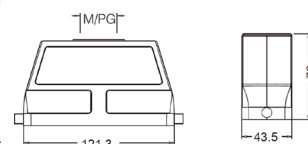

Резьба	Модель	Артикул
M32	H24B-TEH-2B-M32	19300240447
M40	H24B-TEH-2B-M40	19300240448
PG21	H24B-TEH-2B-PG21	09300240440
PG29	H24B-TEH-2B-PG29	09300240441
PG36	H24B-TEH-2B-PG36	09300240446