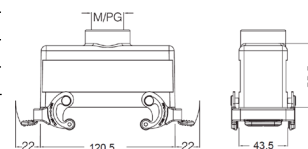

Металлические кожухи и аксессуары. Тип 24В

Степень защиты: IP65

Кабельный кожух с защелками, боковой кабельный ввод

Резьба	Модель	Артикул
M25	H24B-SE-2L-M25	19300241531
M32	H24B-SE-2L-M32	19300241532
PG21	H24B-SE-2L-PG21	09300241530

Кабельный кожух с защелками, боковой кабельный ввод, высокая конструкция

Резьба	Модель	Артикул
M32	H24B-SEH-2L-M32	19300240537
M40	H24B-SEH-2L-M40	19300240538
PG21	H24B-SEH-2L-PG21	09300240530
PG29	H24B-SEH-2L-PG29	09300240531

Кабельный кожух с защелками, прямой кабельный ввод

Резьба	Модель	Артикул
M25	H24B-TE-2L-M25	19300241431
M32	H24B-TE-2L-M32	19300241432
PG21	H24B-TE-2L-PG21	09300241430
PG29	H24B-TE-2L-PG29	09300241431

Кабельный кожух с защелками, прямой кабельный ввод, высокая конструкция

Резьба	Модель	Артикул
M32	H10B-TEH-2L-M32	19300240437
M40	H10B-TEH-2L-M40	19300240438
PG21	H10B-TEH-2L-PG21	09300240430
PG29	H10B-TEH-2L-PG29	09300240431

Кожух блочный проходной с фиксаторами

Резьба	Модель	Артикул
	H24B-BK-4B	09300240300
	<i>С пластиковой крышкой</i>	
	H24B-BK-4B-CV	09300240302
	<i>С металлической крышкой</i>	
	H24B-BK-4B-MCV	09300240317

Монтажные вырезы на панели