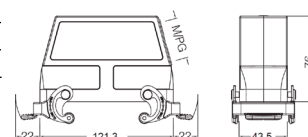

Металлические кожухи и аксессуары. Тип 24В

Степень защиты: IP65

Кабельный кожух с защелками, боковой кабельный ввод

Резьба	Модель	Артикул
M25	H24B-SE-2L-M25	19300241531
M32	H24B-SE-2L-M32	19300241532
PG21	H24B-SE-2L-PG21	09300241530

Кабельный кожух с защелками, боковой кабельный ввод, высокая конструкция

Резьба	Модель	Артикул
M32	H24B-SEH-2L-M32	19300240537
M40	H24B-SEH-2L-M40	19300240538
PG21	H24B-SEH-2L-PG21	09300240530
PG29	H24B-SEH-2L-PG29	09300240531

Кабельный кожух с защелками, прямой кабельный ввод

Резьба	Модель	Артикул
M25	H24B-TE-2L-M25	19300241431
M32	H24B-TE-2L-M32	19300241432
PG21	H24B-TE-2L-PG21	09300241430
PG29	H24B-TE-2L-PG29	09300241431

Кабельный кожух с защелками, прямой кабельный ввод, высокая конструкция

Резьба	Модель	Артикул
M32	H10B-TEH-2L-M32	19300240437
M40	H10B-TEH-2L-M40	19300240438
PG21	H10B-TEH-2L-PG21	09300240430
PG29	H10B-TEH-2L-PG29	09300240431

Кожух блочный проходной с фиксаторами

Резьба	Модель	Артикул
	H24B-BK-4B	09300240300
	<i>С пластиковой крышкой</i>	
	H24B-BK-4B-CV	09300240302
	<i>С металлической крышкой</i>	
	H24B-BK-4B-MCV	09300240317

Монтажные вырезы на панели