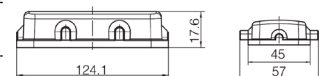

Тип крепления	Применение	Модель	Артикул
	Для кабельных кожухов	H24B-CV-4B/1	09300245427
	Для блочных кожухов	H24B-CV-4B/2	09300245428