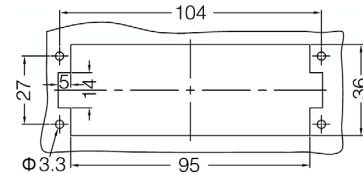

Контактные вставки

Совместимые кожухи: 24В

Обжимное соединение

Тип	Модель	Артикул
Вилка	HEEE-064-MC	09320643001
Розетка	HEEE-064-FC	09320643101

1) Дистанция для обеспечения контакта макс. 21mm

Расположение контактов со стороны соединения

Монтажный вырез в панели при использовании контактных вставок без кожухов (корпусов)

Обжимные контакты 16А

Сопротивление контакта $\leq 1\text{m}\Omega$

Посеребренный

Позолоченный

Штыревой контакт	Артикул	Гнездовой контакт	Артикул
CESM-0.37	09330006127	CESF-0.37	09330006227
CESM-0.5	09330006121	CESF-0.5	09330006220
CESM-0.75	09330006114	CESF-0.75	09330006214
CESM-1.0	09330006105	CESF-1.0	09330006205
CESM-1.5	09330006104	CESF-1.5	09330006204
CESM-2.5	09330006102	CESF-2.5	09330006202
CESM-3.0	09330006106	CESF-3.0	09330006206
CESM-4.0	09330006107	CESF-4.0	09330006207
CEGM-0.37	09330006117	CEGF-0.37	09330006217
CEGM-0.5	09330006122	CEGF-0.5	09330006222
CEGM-0.75	09330006115	CEGF-0.75	09330006215
CEGM-1.0	09330006118	CEGF-1.0	09330006218
CEGM-1.5	09330006116	CEGF-1.5	09330006216
CEGM-2.5	09330006123	CEGF-2.5	09330006223
CEGM-4.0	09330006119	CEGF-4.0	09330006221

Идентификация	Поперечное сечение проводника		Длина снятия изоляции
без канавок	0.14-0.37mm²	AWG 26-22	7.5mm
без канавок	0.5mm²	AWG 20	7.5mm
1 канавка	0.75mm²	AWG 18	7.5mm
1 канавка	1mm²	AWG 18	7.5mm
2 канавки	1.5mm²	AWG 16	7.5mm
3 канавки	2.5mm²	AWG 14	7.5mm
широкая канавка	3mm²	AWG 12	7.5mm
без канавок	4mm²	AWG 12	7.5mm

Инструменты

Обжимные клещи

Описание

Поперечное сечение проводника 0.5-4mm²

Модель

TL02G

Артикул

09990000021

Инструмент для извлечения

Описание

Для обжимных контактов 16А

Модель

TL01

Артикул

09990000059