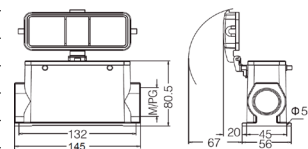

Резьба	Модель	Артикул
M32	H24B-SFH-4B-M32	19300240127
2M32	H24B-SFH-4B-2M32	19300240167
2M40	H24B-SFH-4B-2M40	19300240168
PG21	H24B-SFH-4B-PG21	09300240120
2PG21	H24B-SFH-4B-2PG21	09300240160
PG29	H24B-SFH-4B-PG29	09300240121
2PG29	H24B-SFH-4B-2PG29	09300240161
<i>С пластиковой крышкой</i>		
M32	H24B-SFH-4B-CV-M32	19300240227
2M32	H24B-SFH-4B-CV-2M32	19300240267
2M40	H24B-SFH-4B-CV-2M40	19300240268
PG21	H24B-SFH-4B-CV-PG21	09300240220
2PG21	H24B-SFH-4B-CV-2PG21	09300240260
PG29	H24B-SFH-4B-CV-PG29	09300240221
2PG29	H24B-SFH-4B-CV-2PG29	09300240261
<i>С металлической крышкой</i>		
M32	H24B-SFH-4B-MCV-M32	19300242222
2M32	H24B-SFH-4B-MCV-2M32	19300242262
2M40	H24B-SFH-4B-MCV-2M40	19300242263
PG21	H24B-SFH-4B-MCV-PG21	09300242222
2PG21	H24B-SFH-4B-MCV-2PG21	09300242262
PG29	H24B-SFH-4B-MCV-PG29	09300242223
2PG29	H24B-SFH-4B-MCV-2PG29	09300242263