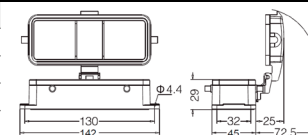

Монтажные вырезы на панели