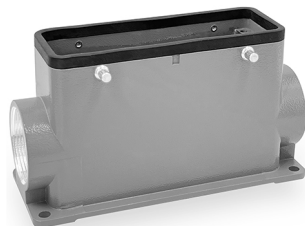

Кожух блочный накладной с фиксаторами, высокая конструкция