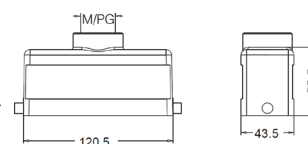

Резьба	Модель	Артикул
M25	H24B-TE-2B-M25	19300241441
M32	H24B-TE-2B-M32	19300241442
PG21	H24B-TE-2B-PG21	09300241440
PG29	H24B-TE-2B-PG29	09300241441