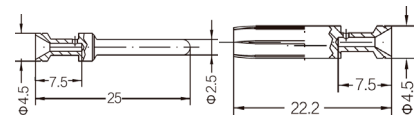

Идентификация	Поперечное сечение проводника		Длина снятия изоляции
без канавок	0.14-0.37mm ²	AWG 26-22	7.5mm
без канавок	0.5mm ²	AWG 20	7.5mm
1 канавка	0.75mm ²	AWG 18	7.5mm
1 канавка	1mm ²	AWG 18	7.5mm
2 канавки	1.5mm ²	AWG 16	7.5mm
3 канавки	2.5mm ²	AWG 14	7.5mm
широкая канавка	3mm ²	AWG 12	7.5mm
без канавок	4mm ²	AWG 12	7.5mm