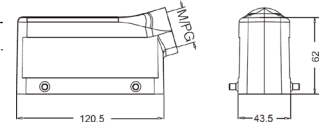

Резьба	Модель	Артикул
M25	H24B-SE-4B-M25	19300241521
M32	H24B-SE-4B-M32	19300241522
PG21	H24B-SE-4B-PG21	09300241520