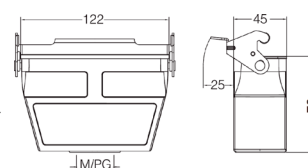

Резьба	Модель	Артикул
M32	H24B-CCTH-1L-M32	19300240757
M40	H24B-CCTH-1L-M40	19300240758
PG21	H24B-CCTH-1L-PG21	09300240750
PG29	H24B-CCTH-1L-PG29	09300240751