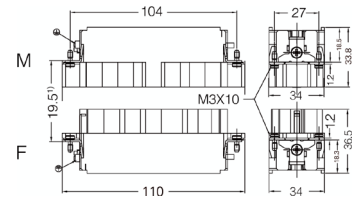

Контактные вставки
Совместимые кожухи: 24В
Обжимное соединение

Тип	Модель	Артикул
Вилка	HEEE-064-MC	09320643001
Розетка	HEEE-064-FC	09320643101

1) Дистанция для обеспечения контакта макс. 21mm

Расположение контактов со стороны соединения

Идентификация	Поперечное сечение проводника		Длина снятия изоляции
без канавок	0.14-0.37mm ²	AWG 26-22	7.5mm
без канавок	0.5mm ²	AWG 20	7.5mm
1 канавка	0.75mm ²	AWG 18	7.5mm
1 канавка	1mm ²	AWG 18	7.5mm
2 канавки	1.5mm ²	AWG 16	7.5mm
3 канавки	2.5mm ²	AWG 14	7.5mm
широкая канавка	3mm ²	AWG 12	7.5mm
без канавок	4mm ²	AWG 12	7.5mm