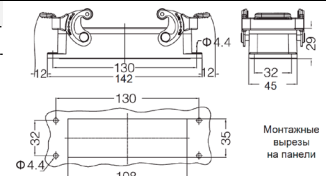

Резьба	Модель	Артикул
	H24B-BK-2L	09300240301