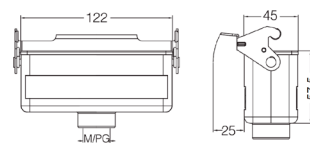

Резьба	Модель	Артикул
M25	H24B-CCT-1L-M25	19300241751
M32	H24B-CCT-1L-M32	19300241752
PG21	H24B-CCT-1L-PG21	09300241750
PG29	H24B-CCT-1L-PG29	09300241751