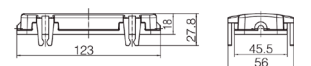

Тип крепления	Применение	Модель	Артикул
---	Для кабельных кожухов	H24B-CV-4C	09300245401