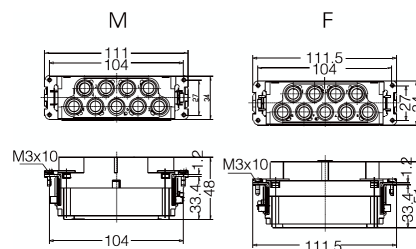

Расположение контактов со стороны соединения

Технические характеристики

Спецификации									
Спецификации	DIN EN 60664 DIN EN 61984								
Контактные вставки									
Количество контактов	8/0+PE								
Электрические характеристики согласно EN 61984									
Область силовых контактов									
- Номинальный ток	100A								
- Номинальное напряжение	690V								
- Номинальное импульсное напряжение	8kV								
- Степень загрязнения	3								
- Степень загрязнения 2 также	100A 1000V 8kV 2								
Номинальное напряжение согласно UL/CSA	600V								
Номинальный ток согласно UL/CSA	82A								
Сопротивление изоляции	$\geq 10^{10}\Omega$								
Материал	Поликарбонат								
Диапазон рабочих температур	-40°C...+125°C								
Воспламеняемость согласно UL94	V0								
Механическая долговечность	≥ 500 циклов								
Контакты									
Силовые контакты									
- Материал	Медный сплав								
- Поверхность	Покрытие серебром								
- Сопротивление контакта	$\leq 0.5m\Omega$								
- Аксиальное винтовое соединение									
- mm ²	10-25mm ²								
- AWG	7-3								
- Максимальный диаметр изоляции	11.4mm								
- Момент затяжки									
	<table border="1"> <tr> <td>mm²</td> <td>10</td> <td>16</td> <td>25</td> </tr> <tr> <td>Nm</td> <td>6</td> <td>6</td> <td>7</td> </tr> </table>	mm ²	10	16	25	Nm	6	6	7
mm ²	10	16	25						
Nm	6	6	7						
- Длина снятия изоляции	13±1mm								