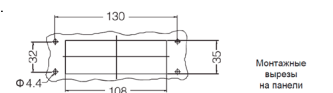

Резьба	Модель	Артикул
	H24B-BK-4B	09300240300
	<i>С пластиковой крышкой</i>	
	H24B-BK-4B-CV	09300240302
	<i>С металлической крышкой</i>	
	H24B-BK-4B-MCV	09300240317