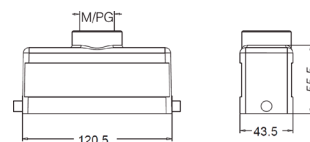

Резьба	Модель	Артикул
M25	H24B-TE-2B-M25	19300241441
M32	H24B-TE-2B-M32	19300241442
PG21	H24B-TE-2B-PG21	09300241440
PG29	H24B-TE-2B-PG29	09300241441