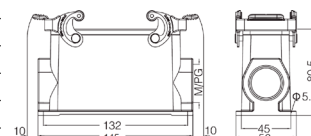

Резьба	Модель	Артикул
M32	H24B-SFH-2L-M32	19300240232
2M32	H24B-SFH-2L-2M32	19300240272
M40	H24B-SFH-2L-M40	19300240233
2M40	H24B-SFH-2L-2M40	19300240273
PG21	H24B-SFH-2L-PG21	09300240230
2PG21	H24B-SFH-2L-2PG21	09300240270
PG29	H24B-SFH-2L-PG29	09300240231
2PG29	H24B-SFH-2L-2PG29	09300240271