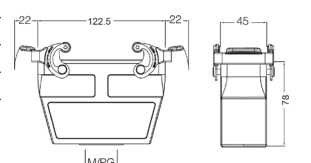

Резьба	Модель	Артикул
M32	H24B-CCTH-2L-M32	19300240737
M40	H24B-CCTH-2L-M40	19300240738
PG21	H24B-CCTH-2L-PG21	09300240730
PG29	H24B-CCTH-2L-PG29	09300240731