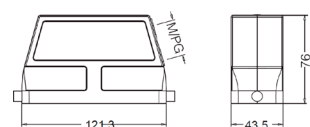

Резьба	Модель	Артикул
M25	H24B-SEH-2B-M25	19300240546
M32	H24B-SEH-2B-M32	19300240547
M40	H24B-SEH-2B-M40	19300240548
PG21	H24B-SEH-2B-PG21	09300240540
PG29	H24B-SEH-2B-PG29	09300240541
PG36	H24B-SEH-2B-PG36	09300240546