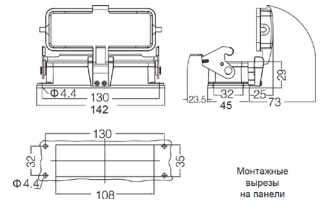

Резьба	Модель	Артикул
	H24B-BK-1L	09300240307
	<i>С пластиковой крышкой</i>	
	H24B-BK-1L-CV	09300240304
	<i>С металлической крышкой</i>	
	H24B-BK-1L-MCV	09300240318