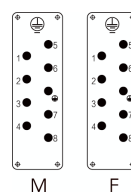

Расположение контактов со стороны соединения

Технические характеристики

Спецификации									
Спецификации	DIN EN 60664 DIN EN 61984								
Контактные вставки									
Количество контактов	8/0+PE								
Электрические характеристики согласно EN 61984									
Область силовых контактов									
- Номинальный ток	100A								
- Номинальное напряжение	690V								
- Номинальное импульсное напряжение	8kV								
- Степень загрязнения	3								
- Степень загрязнения 2 также	100A 1000V 8kV 2								
Номинальное напряжение согласно UL/CSA	600V								
Номинальный ток согласно UL/CSA	82A								
Сопротивление изоляции	$\geq 10^{10}\Omega$								
Материал	Поликарбонат								
Диапазон рабочих температур	-40°C...+125°C								
Воспламеняемость согласно UL94	V0								
Механическая долговечность	≥ 500 циклов								
Контакты									
Силовые контакты									
- Материал	Медный сплав								
- Поверхность	Покрытие серебром								
- Сопротивление контакта	$\leq 0.5m\Omega$								
- Аксиальное винтовое соединение									
- mm ²	10-25mm ²								
- AWG	7-3								
- Максимальный диаметр изоляции	11.4mm								
- Момент затяжки									
	<table border="1"> <tr> <td>mm²</td> <td>10</td> <td>16</td> <td>25</td> </tr> <tr> <td>Nm</td> <td>6</td> <td>6</td> <td>7</td> </tr> </table>	mm ²	10	16	25	Nm	6	6	7
mm ²	10	16	25						
Nm	6	6	7						
- Длина снятия изоляции	13±1mm								