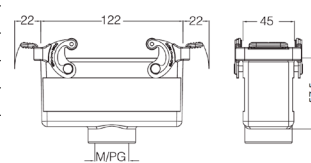

Резьба	Модель	Артикул
M25	H24B-CCT-2L-M25	19300241731
M32	H24B-CCT-2L-M32	19300241732
PG21	H24B-CCT-2L-PG21	09300241730
PG29	H24B-CCT-2L-PG29	09300241731