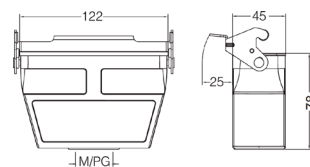

Резьба	Модель	Артикул
M32	H24B-CCTH-1L-M32	19300240757
M40	H24B-CCTH-1L-M40	19300240758
PG21	H24B-CCTH-1L-PG21	09300240750
PG29	H24B-CCTH-1L-PG29	09300240751