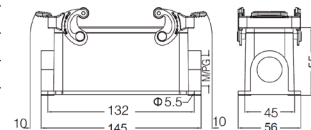

Резьба	Модель	Артикул
M25	H24B-SF-2L-M25	19300241231
2M25	H24B-SF-2L-2M25	19300241271
PG21	H24B-SF-2L-PG21	09300241230
2PG21	H24B-SF-2L-2PG21	09300241270