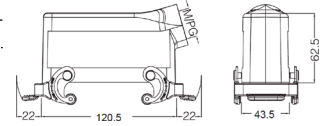

Резьба	Модель	Артикул
M25	H24B-SE-2L-M25	19300241531
M32	H24B-SE-2L-M32	19300241532
PG21	H24B-SE-2L-PG21	09300241530