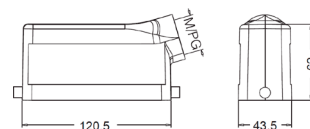

Резьба	Модель	Артикул
M25	H24B-SE-2B-M25	19300241541
M32	H24B-SE-2B-M32	19300241542
PG21	H24B-SE-2B-PG21	09300241540