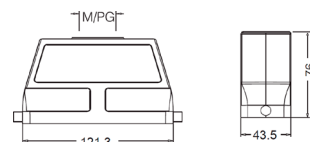

Резьба	Модель	Артикул
M32	H24B-TEH-2B-M32	19300240447
M40	H24B-TEH-2B-M40	19300240448
PG21	H24B-TEH-2B-PG21	09300240440
PG29	H24B-TEH-2B-PG29	09300240441
PG36	H24B-TEH-2B-PG36	09300240446