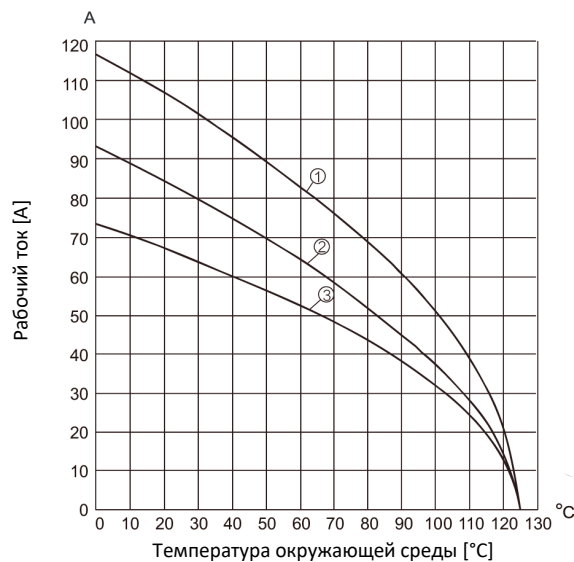

Технические характеристики

Спецификации	
Спецификации	DIN EN 60664 DIN EN 61984
Контактные вставки	
Количество контактов	8/0+PE
Электрические характеристики согласно EN 61984	
Область силовых контактов	
- Номинальный ток	100A
- Номинальное напряжение	690V
- Номинальное импульсное напряжение	8kV
- Степень загрязнения	3
- Степень загрязнения 2 также	100A 1000V 8kV 2
Номинальное напряжение согласно UL/CSA	600V
Номинальный ток согласно UL/CSA	82A
Сопротивление изоляции	$\geq 10^{10}\Omega$
Материал	Поликарбонат
Диапазон рабочих температур	-40°C...+125°C
Воспламеняемость согласно UL94	V0
Механическая долговечность	≥ 500 циклов
Контакты	
Силовые контакты	
- Материал	Медный сплав
- Поверхность	Покрытие серебром
- Сопротивление контакта	$\leq 0.5m\Omega$
- Аксиальное винтовое соединение	
- mm²	10-25mm²
- AWG	7-3
- Максимальный диаметр изоляции	11.4mm
- Момент затяжки	
	<table border="1"> <tr> <td>mm²</td> <td>10</td> <td>16</td> <td>25</td> </tr> <tr> <td>Nm</td> <td>6</td> <td>6</td> <td>7</td> </tr> </table>
- Длина снятия изоляции	13±1mm

Пропускная способность по току

Пропускание тока ограничено максимальной температурой материалов для вставок и контактов, включая клеммы.

Методы измерений и испытаний в соответствии с DIN EN 60512-5

1. Сечение проводника: 25mm²
2. Сечение проводника: 16mm²
3. Сечение проводника: 10mm²