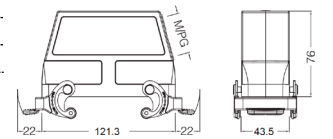

Резьба	Модель	Артикул
M32	H24B-SEH-2L-M32	19300240537
M40	H24B-SEH-2L-M40	19300240538
PG21	H24B-SEH-2L-PG21	09300240530
PG29	H24B-SEH-2L-PG29	09300240531