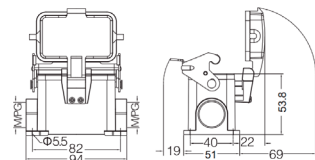

Резьба	Модель	Артикул
M20	H10B-CCT-1L-M20	19300101750
PG16	H10B-CCT-1L-PG16	09300101751

Кабельный кожух, прямой кабельный ввод, соединение кабель-кабель

Резьба	Модель	Артикул
M25	H10B-CCTH-1L-M25	19300100756
M32	H10B-CCTH-1L-M32	19300100757
PG21	H10B-CCTH-1L-PG21	09300100752
PG29	H10B-CCTH-1L-PG29	09300100753

Резьба	Модель	Артикул
M20	H10B-SF-1L-M20	19300101250
2M20	H10B-SF-1L-2M20	19300101290
M25	H10B-SF-1L-M25	19300101251
2M25	H10B-SF-1L-2M25	19300101291
PG16	H10B-SF-1L-PG16	09300101251
2PG16	H10B-SF-1L-2PG16	09300101291
	<i>С пластиковой крышкой</i>	
M20	H10B-SF-1L-CV-M20	19300101255
2M20	H10B-SF-1L-CV-2M20	19300101295
M25	H10B-SF-1L-CV-M25	19300101256
2M25	H10B-SF-1L-CV-2M25	19300101296
PG16	H10B-SF-1L-CV-PG16	09300101256
2PG16	H10B-SF-1L-CV-2PG16	09300101296
	<i>С металлической крышкой</i>	
M20	H10B-SF-1L-MCV-M20	19300102255
2M20	H10B-SF-1L-MCV-2M20	19300102295
M25	H10B-SF-1L-MCV-M25	19300102256
2M25	H10B-SF-1L-MCV-2M25	19300102296
PG16	H10B-SF-1L-MCV-PG16	09300102256
2PG16	H10B-SF-1L-MCV-2PG16	09300102296