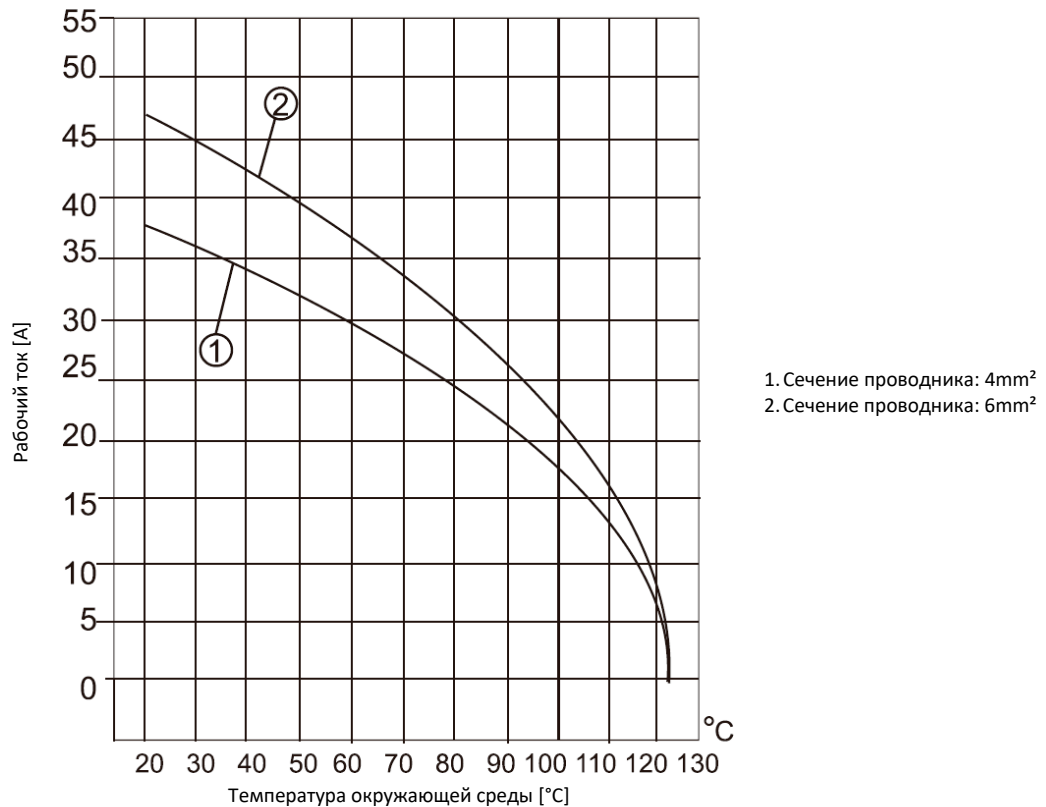

Технические характеристики

Спецификации	
Спецификации	DIN EN 60664 DIN EN 61984
Контактные вставки	
Электрические характеристики согласно EN 61984	
Количество контактов	4+PE
Номинальный ток	35A
Номинальное напряжение	400/690V
Номинальное импульсное напряжение	6kV
Степень загрязнения	3
Номинальное напряжение согласно UL/CSA	600V
Сопротивление изоляции	$\geq 10^{10}\Omega$
Материал	Поликарбонат
Диапазон рабочих температур	-40°C...+125°C
Воспламеняемость согласно UL94	V0
Механическая долговечность	≥ 500 циклов
Контакты	
Материал	Медный сплав
Поверхность	Покрытие серебром
Сопротивление контакта	$\leq 1m\Omega$
Винтовое соединение	
mm²	1.5-6mm²
Момент затяжки	1.2Nm

Пропускная способность по току

Пропускание тока ограничено максимальной температурой материалов для вставок и контактов, включая клеммы.

Методы измерений и испытаний в соответствии с DIN EN 60512-5

1. Сечение проводника: 4mm²
2. Сечение проводника: 6mm²