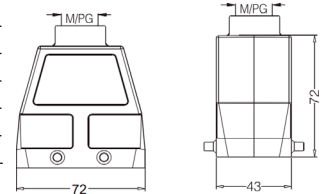

Резьба	Модель	Артикул
M25	H10B-TEH-4B-M25	19300100426
M32	H10B-TEH-4B-M32	19300100427
2M20	H10B-TEH-4B-2M20	19300100465
PG16	H10B-TEH-4B-PG16	09300100421
PG21	H10B-TEH-4B-PG21	09300100422
PG29	H10B-TEH-4B-PG29	09300100423