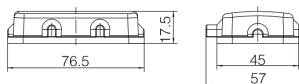

Тип крепления	Применение	Модель	Артикул
	Для кабельных кожухов	H10B-CV-4B/1	09300105426
	Для блочных кожухов	H10B-CV-4B/2	09300105428