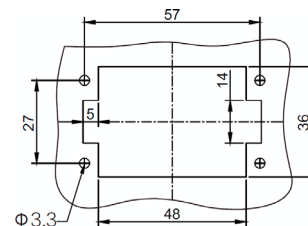

Расположение контактов со стороны соединения

M

F

Монтажный вырез в панели при использовании контактных вставок без кожухов (корпусов)

Технические характеристики

Спецификации	
Спецификации	DIN EN 60664 DIN EN 61984
Контактные вставки	
Электрические характеристики согласно EN 61984	
Количество контактов	4+PE
Номинальный ток	35A
Номинальное напряжение	400/690V
Номинальное импульсное напряжение	6kV
Степень загрязнения	3
Номинальное напряжение согласно UL/CSA	600V
Сопротивление изоляции	$\geq 10^{10}\Omega$
Материал	Поликарбонат
Диапазон рабочих температур	-40°C...+125°C
Воспламеняемость согласно UL94	V0
Механическая долговечность	≥ 500 циклов
Контакты	
Материал	Медный сплав
Поверхность	Покрытие серебром
Сопротивление контакта	$\leq 1m\Omega$
Винтовое соединение	
mm ²	1.5-6mm ²
Момент затяжки	1.2Nm