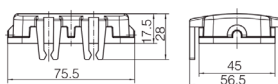

Тип крепления	Применение	Модель	Артикул
---	Для кабельных кожухов	H10B-CV-4C	09300105401