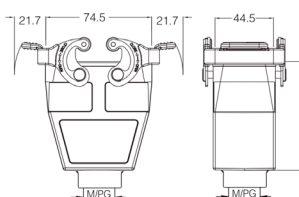

Резьба	Модель	Артикул
M25	H10B-CCTH-2L-M25	19300100736
M32	H10B-CCTH-2L-M32	19300100737
PG21	H10B-CCTH-2L-PG21	09300100732
PG29	H10B-CCTH-2L-PG29	09300100733