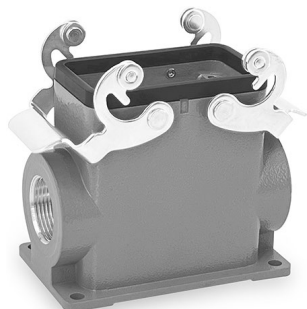

Металлические кожухи и аксессуары. Тип 10B

Степень защиты: IP65

Кожух блочный накладной, высокая конструкция

Резьба	Модель	Артикул
M25	H10B-SFH-2L-M25	19300100231
2M25	H10B-SFH-2L-2M25	19300100271
M32	H10B-SFH-2L-M32	19300100232
2M32	H10B-SFH-2L-2M32	19300100272
PG21	H10B-SFH-2L-PG21	09300100232
2PG21	H10B-SFH-2L-2PG21	09300100272
PG29	H10B-SFH-2L-PG29	09300100233
2PG29	H10B-SFH-2L-2PG29	09300100273