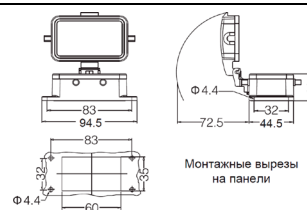

Резьба	Модель	Артикул
	H10B-BK-4B	09300100300
	С пластиковой крышкой	
	H10B-BK-4B-CV	09300100302
	С металлической крышкой	
	H10B-BK-4B-MCV	09300100317