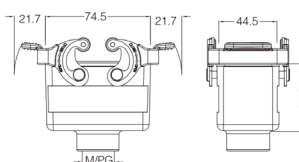

Резьба	Модель	Артикул
M20	H10B-CCT-2L-M20	19300101730
PG16	H10B-CCT-2L-PG16	09300101731