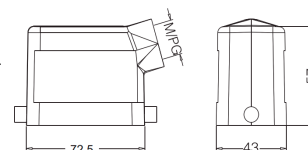

Резьба	Модель	Артикул
M20	H10B-SE-2B-M20	19300101540
M25	H10B-SE-2B-M25	19300101541
PG16	H10B-SE-2B-PG16	09300101541