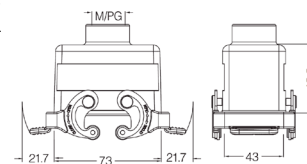

Резьба	Модель	Артикул
M20	H10B-TE-2L-M20	19300101430
PG16	H10B-TE-2L-PG16	09300101431