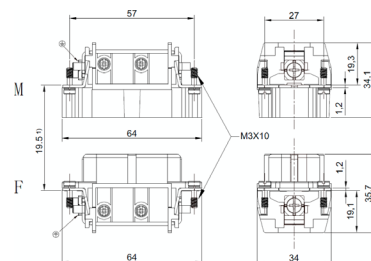

Расположение контактов со стороны соединения

M

F

Монтажный вырез в панели при использовании контактных вставок без кожухов (корпусов)

Технические характеристики

Спецификации	
Спецификации	DIN EN 60664 DIN EN 61984
Контактные вставки	
Электрические характеристики согласно EN 61984	
Количество контактов	4+PE
Номинальный ток	35A
Номинальное напряжение	400/690V
Номинальное импульсное напряжение	6kV
Степень загрязнения	3
Номинальное напряжение согласно UL/CSA	600V
Сопротивление изоляции	$\geq 10^{10}\Omega$
Материал	Поликарбонат
Диапазон рабочих температур	-40°C...+125°C
Воспламеняемость согласно UL94	V0
Механическая долговечность	≥ 500 циклов
Контакты	
Материал	Медный сплав
Поверхность	Покрытие серебром
Сопротивление контакта	$\leq 1m\Omega$
Винтовое соединение	
mm ²	1.5-6mm ²
Момент затяжки	1.2Nm