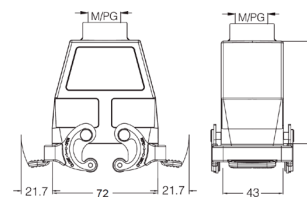

Резьба	Модель	Артикул
M25	H10B-TEH-2L-M25	19300100436
M32	H10B-TEH-2L-M32	19300100437
PG21	H10B-TEH-2L-PG21	09300100432
PG29	H10B-TEH-2L-PG29	09300100433