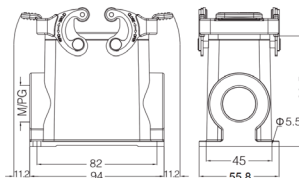

Резьба	Модель	Артикул
M25	H10B-SFH-2L-M25	19300100231
2M25	H10B-SFH-2L-2M25	19300100271
M32	H10B-SFH-2L-M32	19300100232
2M32	H10B-SFH-2L-2M32	19300100272
PG21	H10B-SFH-2L-PG21	09300100232
2PG21	H10B-SFH-2L-2PG21	09300100272
PG29	H10B-SFH-2L-PG29	09300100233
2PG29	H10B-SFH-2L-2PG29	09300100273