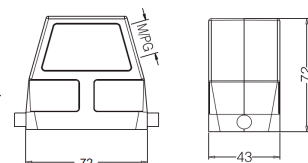

Кабельный кожух, боковой кабельный ввод, высокая конструкция

Резьба	Модель	Артикул
M25	H10B-SEH-2B-M25	19300100546
M32	H10B-SEH-2B-M32	19300100547
PG21	H10B-SEH-2B-PG21	09300100542
PG29	H10B-SEH-2B-PG29	09300100543