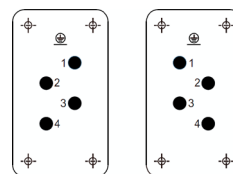

Расположение контактов со стороны соединения