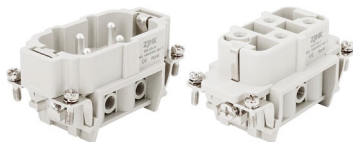

HSB-004

400/690V, 35A, 4 контакта + 

Контактные вставки

Совместимые кожухи: 10B

Винтовое соединение

Тип	Модель	Артикул
Вилка	HSB-004-M	09310042601
Розетка	HSB-004-F	09310042701

1) Дистанция для обеспечения контакта макс. 21mm

Расположение контактов со стороны соединения

M

F

Монтажный вырез в панели при использовании контактных вставок без кожухов (корпусов)

Технические характеристики

Спецификации	
Спецификации	DIN EN 60664 DIN EN 61984
Контактные вставки	
Электрические характеристики согласно EN 61984	
Количество контактов	4+PE
Номинальный ток	35A
Номинальное напряжение	400/690V
Номинальное импульсное напряжение	6kV
Степень загрязнения	3
Номинальное напряжение согласно UL/CSA	600V
Сопротивление изоляции	$\geq 10^{10}\Omega$
Материал	Поликарбонат
Диапазон рабочих температур	-40°C...+125°C
Воспламеняемость согласно UL94	V0
Механическая долговечность	≥ 500 циклов
Контакты	
Материал	Медный сплав
Поверхность	Покрытие серебром
Сопротивление контакта	$\leq 1m\Omega$
Винтовое соединение	
mm ²	1.5-6mm ²
Момент затяжки	1.2Nm