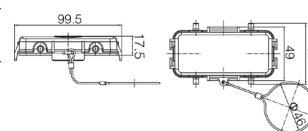

Тип крепления	Применение	Модель	Артикул
	Для кабельных кожухов	H16B-MCV-4B/1	09300165426
	Для блочных Кожухов	H16B-MCV-4B/2	09300165425