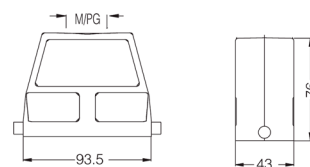

Резьба	Модель	Артикул
M32	H16B-TEH-2B-M32	19300160447
M40	H16B-TEH-2B-M40	19300160448
PG21	H16B-TEH-2B-PG21	09300160440
PG29	H16B-TEH-2B-PG29	09300160441