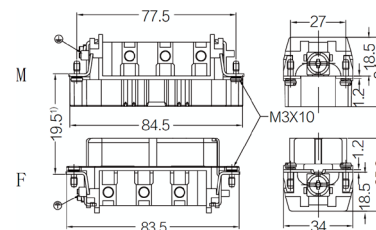

Расположение контактов со стороны соединения

Монтажный вырез в панели при использовании контактных вставок без кожухов (корпусов)

Технические характеристики

Спецификации	
Спецификации	DIN EN 60664 DIN EN 61984
Контактные вставки	
Электрические характеристики согласно EN 61984	
Количество контактов	6+PE
Номинальный ток	35A
Номинальное напряжение	400/690V
Номинальное импульсное напряжение	6kV
Степень загрязнения	3
Номинальное напряжение согласно UL/CSA	600V
Сопротивление изоляции	$\geq 10^{10}\Omega$
Материал	Поликарбонат
Диапазон рабочих температур	-40°C...+125°C
Воспламеняемость согласно UL94	V0
Механическая долговечность	≥ 500 циклов
Контакты	
Материал	Медный сплав
Поверхность	Покрытие серебром
Сопротивление контакта	$\leq 1m\Omega$
Винтовое соединение	
mm ²	1.5-6mm ²
Момент затяжки	1.2Nm