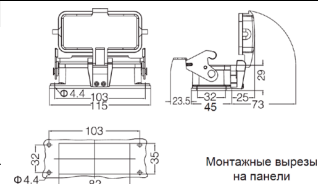

Резьба	Модель	Артикул
	H16B-BK-1L	09300160307
	<i>С пластиковой крышкой</i>	
	H16B-BK-1L-CV	09300160306
	<i>С металлической крышкой</i>	
	H16B-BK-1L-MCV	09300160318