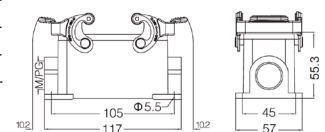

Резьба	Модель	Артикул
M25	H16B-SF-2L-M25	19300161231
2M25	H16B-SF-2L-2M25	19300161271
PG21	H16B-SF-2L-PG21	09300161230
2PG21	H16B-SF-2L-2PG21	09300161270