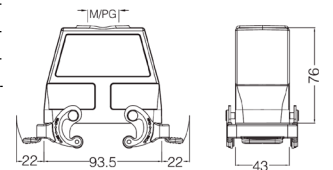

Резьба	Модель	Артикул
M32	H16B-TEH-2L-M32	19300160437
M40	H16B-TEH-2L-M40	19300160438
PG21	H16B-TEH-2L-PG21	09300160430
PG29	H16B-TEH-2L-PG29	09300160431