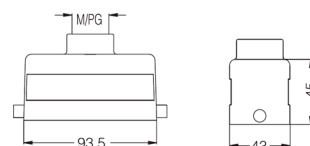

Резьба	Модель	Артикул
M25	H16B-TE-2B-M25	19300161441
M32	H16B-TE-2B-M32	19300161442
PG21	H16B-TE-2B-PG21	09300161440