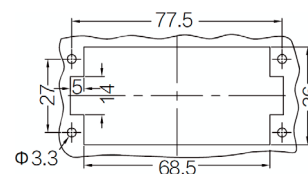

Расположение контактов со стороны соединения

Монтажный вырез в панели при использовании контактных вставок без кожухов (корпусов)

Технические характеристики

Спецификации	
Спецификации	DIN EN 60664 DIN EN 61984
Контактные вставки	
Электрические характеристики согласно EN 61984	
Количество контактов	6+PE
Номинальный ток	35A
Номинальное напряжение	400/690V
Номинальное импульсное напряжение	6kV
Степень загрязнения	3
Номинальное напряжение согласно UL/CSA	600V
Сопротивление изоляции	$\geq 10^{10}\Omega$
Материал	Поликарбонат
Диапазон рабочих температур	-40°C...+125°C
Воспламеняемость согласно UL94	V0
Механическая долговечность	≥ 500 циклов
Контакты	
Материал	Медный сплав
Поверхность	Покрытие серебром
Сопротивление контакта	$\leq 1m\Omega$
Винтовое соединение	
mm ²	1.5-6mm ²
Момент затяжки	1.2Nm