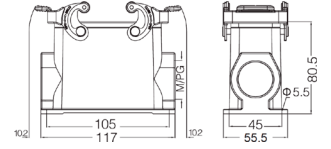

Резьба	Модель	Артикул
2M25	H16B-SFH-2L-2M25	19300160271
M32	H16B-SFH-2L-M32	19300160232
2M32	H16B-SFH-2L-2M32	19300160272
2M40	H16B-SFH-2L-2M40	19300160273
PG21	H16B-SFH-2L-PG21	09300160230
2PG21	H16B-SFH-2L-2PG21	09300160270
PG29	H16B-SFH-2L-PG29	09300160231
2PG29	H16B-SFH-2L-2PG29	09300160271