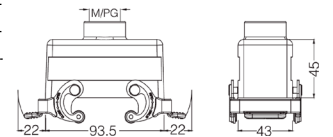

Резьба	Модель	Артикул
M25	H16B-TE-2L-M25	19300161431
M32	H16B-TE-2L-M32	19300161432
PG21	H16B-TE-2L-PG21	09300161430