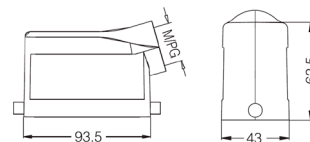

Резьба	Модель	Артикул
M25	H16B-SE-2B-M25	19300161541
M32	H16B-SE-2B-M32	19300161542
PG21	H16B-SE-2B-PG21	09300161540