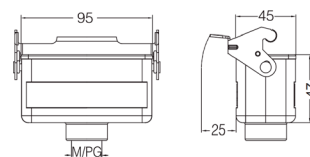

Резьба	Модель	Артикул
M25	H16B-CCT-1L-M25	19300161751
M32	H16B-CCT-1L-M32	19300161752
PG21	H16B-CCT-1L-PG21	09300161750