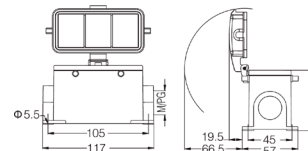

Резьба	Модель	Артикул
M25	H16B-SF-4B-M25	19300161126
2M25	H16B-SF-4B-2M25	19300161166
PG21	H16B-SF-4B-PG21	09300161120
2PG21	H16B-SF-4B-2PG21	09300161160
С пластиковой крышкой		
M25	H16B-SF-4B-CV-M25	19300161226
2M25	H16B-SF-4B-CV-2M25	19300161266
PG21	H16B-SF-4B-CV-PG21	09300161220
2PG21	H16B-SF-4B-CV-2PG21	09300161260
С металлической крышкой		
M25	H16B-SF-4B-MCV-M25	19300162226
2M25	H16B-SF-4B-MCV-2M25	19300162266
PG21	H16B-SF-4B-MCV-PG21	09300162220
2PG21	H16B-SF-4B-MCV-2PG21	09300162260