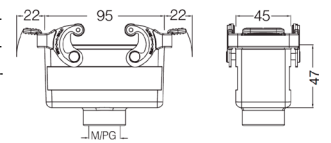

Резьба	Модель	Артикул
M25	H16B-CCT-2L-M25	19300161731
M32	H16B-CCT-2L-M32	19300161732
PG21	H16B-CCT-2L-PG21	09300161730