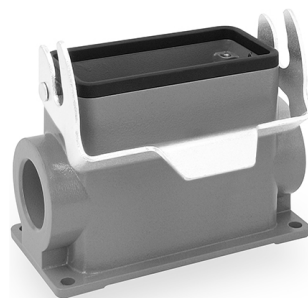

Кожух блочный накладной, высокая конструкция