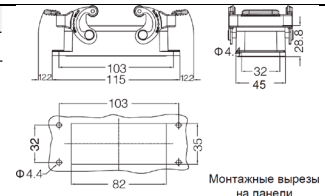

Резьба	Модель	Артикул
	H16B-BK-2L	09300160301