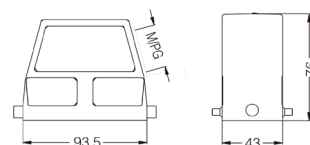

Резьба	Модель	Артикул
M32	H16B-SEH-2B-M32	19300160547
M40	H16B-SEH-2B-M40	19300160548
PG21	H16B-SEH-2B-PG21	09300160540
PG29	H16B-SEH-2B-PG29	09300160541