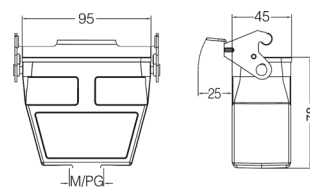

Резьба	Модель	Артикул
M32	H16B-CCTH-1L-M32	19300160757
M40	H16B-CCTH-1L-M40	19300160758
PG21	H16B-CCTH-1L-PG21	09300160750
PG29	H16B-CCTH-1L-PG29	09300160751