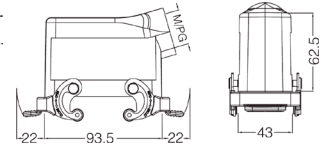

Резьба	Модель	Артикул
M25	H16B-SE-2L-M25	19300161531
M32	H16B-SE-2L-M32	19300161532
PG21	H16B-SE-2L-PG21	09300161530