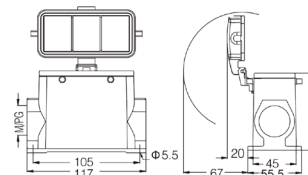

Резьба	Модель	Артикул
M32	H16B-SFH-4B-M32	19300160127
2M32	H16B-SFH-4B-2M32	19300160167
PG21	H16B-SFH-4B-PG21	09300160120
2PG21	H16B-SFH-4B-2PG21	09300160160
PG29	H16B-SFH-4B-PG29	09300160121
2PG29	H16B-SFH-4B-2PG29	09300160161
С пластиковой крышкой		
M32	H16B-SFH-4B-CV-M32	19300160227
2M32	H16B-SFH-4B-CV-2M32	19300160267
PG21	H16B-SFH-4B-CV-PG21	09300160220
2PG21	H16B-SFH-4B-CV-2PG21	09300160260
PG29	H16B-SFH-4B-CV-PG29	09300160221
2PG29	H16B-SFH-4B-CV-2PG29	09300160261
С металлической крышкой		
M32	H16B-SFH-4B-MCV-M32	19300160327
2M32	H16B-SFH-4B-MCV-2M32	19300160367
PG21	H16B-SFH-4B-MCV-PG21	09300160320
2PG21	H16B-SFH-4B-MCV-2PG21	09300160360
PG29	H16B-SFH-4B-MCV-PG29	09300160321
2PG29	H16B-SFH-4B-MCV-2PG29	09300160361