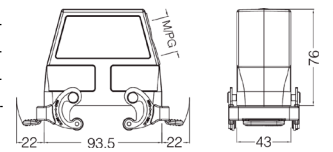

Резьба	Модель	Артикул
M25	H16B-SEH-2L-M25	19300160536
M32	H16B-SEH-2L-M32	19300160537
M40	H16B-SEH-2L-M40	19300160538
PG21	H16B-SEH-2L-PG21	09300160530
PG29	H16B-SEH-2L-PG29	09300160531