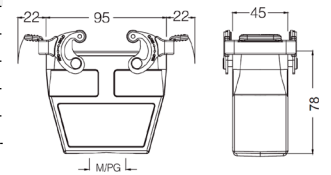

Кабельный кожух, прямой кабельный ввод, высокая конструкция, соединение кабель-кабель

Резьба	Модель	Артикул
M25	H16B-CCTH-2L-M25	19300160736
M32	H16B-CCTH-2L-M32	19300160737
M40	H16B-CCTH-2L-M40	19300160738
PG21	H16B-CCTH-2L-PG21	09300160730
PG29	H16B-CCTH-2L-PG29	09300160731