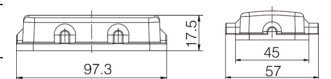

Тип крепления	Применение	Модель	Артикул
	Для кабельных кожухов	H16B-CV-4B/1	09300165427
	Для блочных кожухов	H16B-CV-4B/2	09300165428