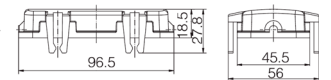

Тип крепления	Применение	Модель	Артикул
---	Для кабельных кожухов	H16B-CV-4C	09300165401