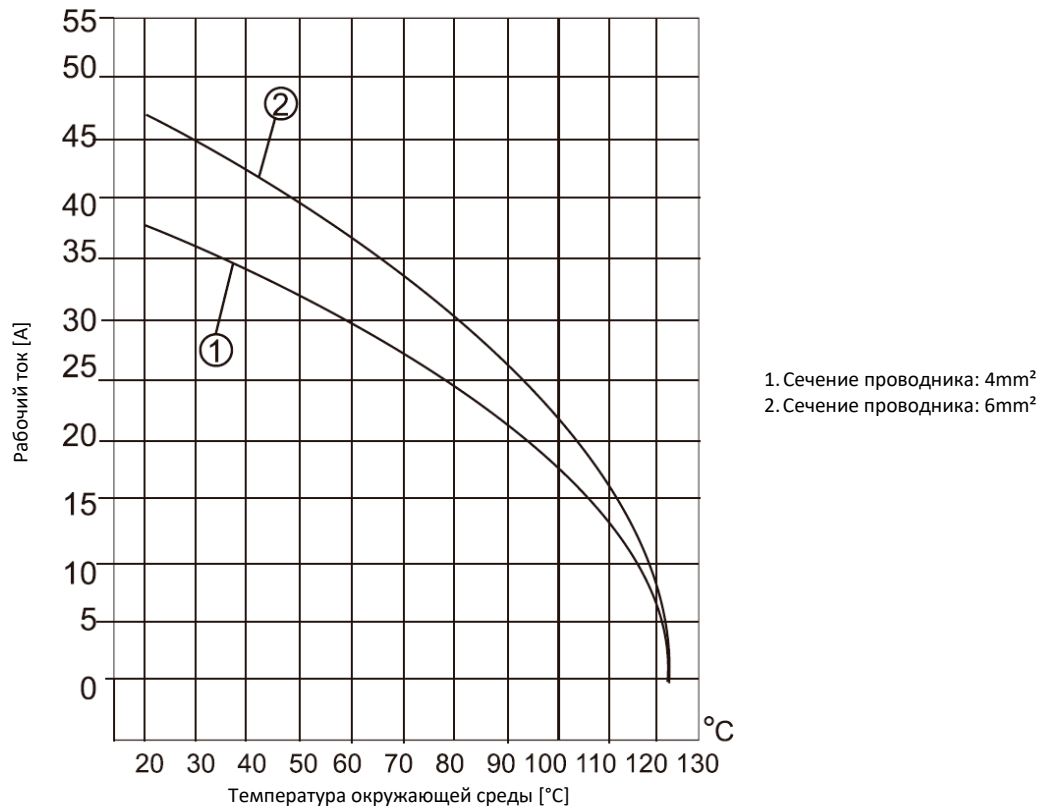

Технические характеристики

Спецификации	
Спецификации	DIN EN 60664 DIN EN 61984
Контактные вставки	
Электрические характеристики согласно EN 61984	
Количество контактов	6+PE
Номинальный ток	35A
Номинальное напряжение	400/690V
Номинальное импульсное напряжение	6kV
Степень загрязнения	3
Номинальное напряжение согласно UL/CSA	600V
Сопротивление изоляции	$\geq 10^{10}\Omega$
Материал	Поликарбонат
Диапазон рабочих температур	-40°C...+125°C
Воспламеняемость согласно UL94	V0
Механическая долговечность	≥ 500 циклов
Контакты	
Материал	Медный сплав
Поверхность	Покрытие серебром
Сопротивление контакта	$\leq 1m\Omega$
Винтовое соединение	
mm²	1.5-6mm²
Момент затяжки	1.2Nm

Пропускная способность по току

Пропускание тока ограничено максимальной температурой материалов для вставок и контактов, включая клеммы.

Методы измерений и испытаний в соответствии с DIN EN 60512-5

1. Сечение проводника: 4mm²
2. Сечение проводника: 6mm²