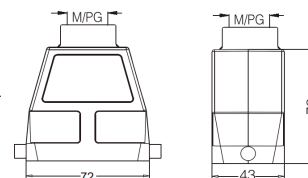

Резьба	Модель	Артикул
M25	H10B-TEH-2B-M25	19300100446
M32	H10B-TEH-2B-M32	19300100447
PG21	H10B-TEH-2B-PG21	09300100442
PG29	H10B-TEH-2B-PG29	09300100443