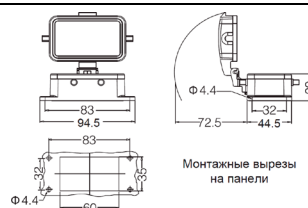

Резьба	Модель	Артикул
	H10B-BK-4B	09300100300
	С пластиковой крышкой	
	H10B-BK-4B-CV	09300100302
	С металлической крышкой	
	H10B-BK-4B-MCV	09300100317