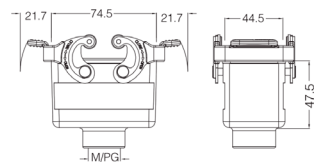

**Кожух кабельный, прямой кабельный ввод, соединение кабель-кабель**

Резьба	Модель	Артикул
M20	H10B-CCT-2L-M20	19300101730
PG16	H10B-CCT-2L-PG16	09300101731

**Кожух кабельный, прямой кабельный ввод, соединение кабель-кабель**