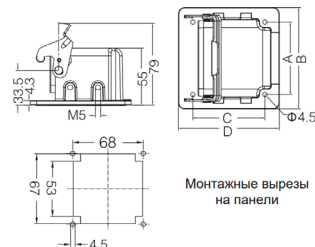

Резьба	Модель	Артикул
	H10B-BK-SE-1L (82-68-4.5)	09300100901
	H10B-BK-SE-1L (82-70-4.5)	09300100961
	H10B-BK-SE-1L (85-73-4.5)	09304100921
	H10B-BK-SE-1L (85-73-5.5)	09304100971
	H10B-BK-SE-1L (92-70-4.1)	09628100974
	H10B-BK-SE-1L (92-70-4.3)	09304100974
	H10B-BK-SE-1L (92-77-4.3)	09304100970
	H10B-BK-SE-1L (92-80-5.1)	09304100983
	H10B-BK-SE-1L (98-70-4.3)	09304100960
	H10B-BK-SE-1L (98-68-4.5)	09304100909