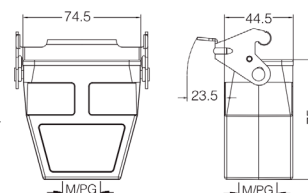

Резьба	Модель	Артикул
M25	H10B-CCTH-1L-M25	19300100756
M32	H10B-CCTH-1L-M32	19300100757
PG21	H10B-CCTH-1L-PG21	09300100752
PG29	H10B-CCTH-1L-PG29	09300100753