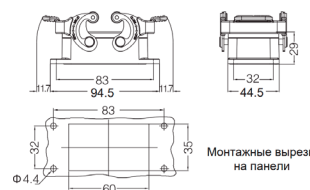

Резьба	Модель	Артикул
	H10B-BK-2L	09300100301