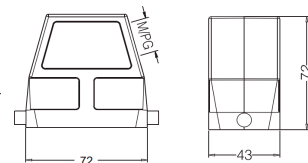

**Кабельный кожух, боковой кабельный ввод, высокая конструкция**

Резьба	Модель	Артикул
M25	H10B-SEH-2B-M25	19300100546
M32	H10B-SEH-2B-M32	19300100547
PG21	H10B-SEH-2B-PG21	09300100542
PG29	H10B-SEH-2B-PG29	09300100543