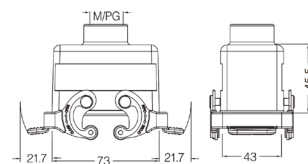

Резьба	Модель	Артикул
M20	H10B-TE-2L-M20	19300101430
PG16	H10B-TE-2L-PG16	09300101431