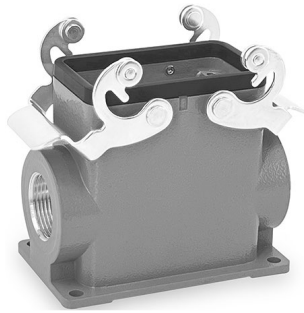

Металлические кожухи и аксессуары. Тип 10B

Степень защиты: IP65

Кожух блочный накладной, высокая конструкция

Резьба	Модель	Артикул
M25	H10B-SFH-2L-M25	19300100231
2M25	H10B-SFH-2L-2M25	19300100271
M32	H10B-SFH-2L-M32	19300100232
2M32	H10B-SFH-2L-2M32	19300100272
PG21	H10B-SFH-2L-PG21	09300100232
2PG21	H10B-SFH-2L-2PG21	09300100272
PG29	H10B-SFH-2L-PG29	09300100233
2PG29	H10B-SFH-2L-2PG29	09300100273