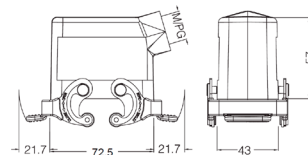

Резьба	Модель	Артикул
M20	H10B-SE-2L-M20	19300101530
PG16	H10B-SE-2L-PG16	09300101531