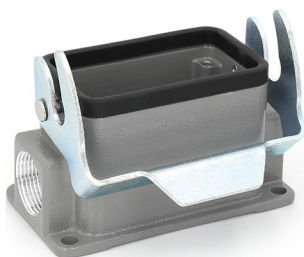

Кожух блочный накладной