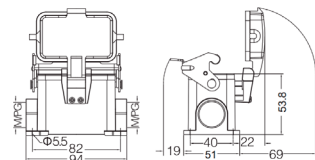

Резьба	Модель	Артикул
M20	H10B-CCT-1L-M20	19300101750
PG16	H10B-CCT-1L-PG16	09300101751

**Кабельный кожух, прямой кабельный ввод, соединение кабель-кабель**

Резьба	Модель	Артикул
M25	H10B-CCTH-1L-M25	19300100756
M32	H10B-CCTH-1L-M32	19300100757
PG21	H10B-CCTH-1L-PG21	09300100752
PG29	H10B-CCTH-1L-PG29	09300100753

Резьба	Модель	Артикул
M20	H10B-SF-1L-M20	19300101250
2M20	H10B-SF-1L-2M20	19300101290
M25	H10B-SF-1L-M25	19300101251
2M25	H10B-SF-1L-2M25	19300101291
PG16	H10B-SF-1L-PG16	09300101251
2PG16	H10B-SF-1L-2PG16	09300101291
	<i>С пластиковой крышкой</i>	
M20	H10B-SF-1L-CV-M20	19300101255
2M20	H10B-SF-1L-CV-2M20	19300101295
M25	H10B-SF-1L-CV-M25	19300101256
2M25	H10B-SF-1L-CV-2M25	19300101296
PG16	H10B-SF-1L-CV-PG16	09300101256
2PG16	H10B-SF-1L-CV-2PG16	09300101296
	<i>С металлической крышкой</i>	
M20	H10B-SF-1L-MCV-M20	19300102255
2M20	H10B-SF-1L-MCV-2M20	19300102295
M25	H10B-SF-1L-MCV-M25	19300102256
2M25	H10B-SF-1L-MCV-2M25	19300102296
PG16	H10B-SF-1L-MCV-PG16	09300102256
2PG16	H10B-SF-1L-MCV-2PG16	09300102296