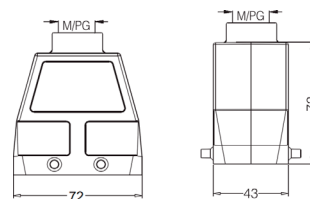

Резьба	Модель	Артикул
M25	H10B-TEH-4B-M25	19300100426
M32	H10B-TEH-4B-M32	19300100427
2M20	H10B-TEH-4B-2M20	19300100465
PG16	H10B-TEH-4B-PG16	09300100421
PG21	H10B-TEH-4B-PG21	09300100422
PG29	H10B-TEH-4B-PG29	09300100423