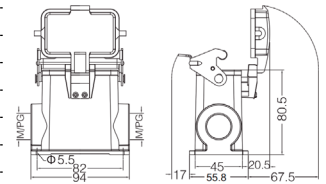

Резьба	Модель	Артикул
M25	H10B-SFH-1L-M25	19300100291
2M25	H10B-SFH-1L-2M25	19300100391
M32	H10B-SFH-1L-M32	19300100292
2M32	H10B-SFH-1L-2M32	19300100392
PG21	H10B-SFH-1L-PG21	09300100192
2PG21	H10B-SFH-1L-2PG21	09300100292
PG29	H10B-SFH-1L-PG29	09300100193
2PG29	H10B-SFH-1L-2PG29	09300100293
<i>С пластиковой крышкой</i>		
M25	H10B-SFH-1L-CV-M25	19300100196
2M25	H10B-SFH-1L-CV-2M25	19300100296
M32	H10B-SFH-1L-CV-M32	19300100197
2M32	H10B-SFH-1L-CV-2M32	19300100297
PG21	H10B-SFH-1L-CV-PG21	09300100197
2PG21	H10B-SFH-1L-CV-2PG21	09300100297
PG29	H10B-SFH-1L-CV-PG29	09300100198
2PG29	H10B-SFH-1L-CV-2PG29	09300100298
<i>С металлической крышкой</i>		
M25	H10B-SFH-1L-MCV-M25	19300107295
2M25	H10B-SFH-1L-MCV-2M25	19300107296
M32	H10B-SFH-1L-MCV-M32	19300107297
2M32	H10B-SFH-1L-MCV-2M32	19300107298
PG21	H10B-SFH-1L-MCV-PG21	09300102197
2PG21	H10B-SFH-1L-MCV-2PG21	09300102297
PG29	H10B-SFH-1L-MCV-PG29	09300102198
2PG29	H10B-SFH-1L-MCV-2PG29	09300102298