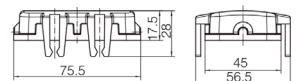

Тип крепления	Применение	Модель	Артикул
---	Для кабельных кожухов	H10B-CV-4C	09300105401