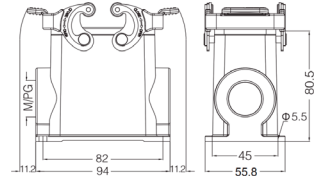

Резьба	Модель	Артикул
M25	H10B-SFH-2L-M25	19300100231
2M25	H10B-SFH-2L-2M25	19300100271
M32	H10B-SFH-2L-M32	19300100232
2M32	H10B-SFH-2L-2M32	19300100272
PG21	H10B-SFH-2L-PG21	09300100232
2PG21	H10B-SFH-2L-2PG21	09300100272
PG29	H10B-SFH-2L-PG29	09300100233
2PG29	H10B-SFH-2L-2PG29	09300100273