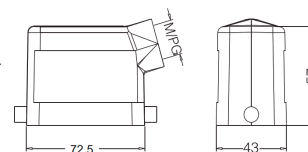

**Кабельный кожух, боковой кабельный ввод, высокая конструкция**

Резьба	Модель	Артикул
M25	H10B-SEH-2B-M25	19300100546
M32	H10B-SEH-2B-M32	19300100547
PG21	H10B-SEH-2B-PG21	09300100542
PG29	H10B-SEH-2B-PG29	09300100543