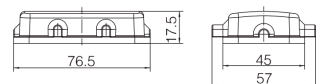

Тип крепления	Применение	Модель	Артикул
	Для кабельных кожухов	H10B-CV-4B/1	09300105426
	Для блочных кожухов	H10B-CV-4B/2	09300105428