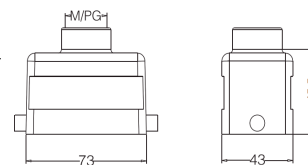

Резьба	Модель	Артикул
M20	H10B-TE-2B-M20	19300101440
M25	H10B-TE-2B-M25	19300101441
PG16	H10B-TE-2B-PG16	09300101441