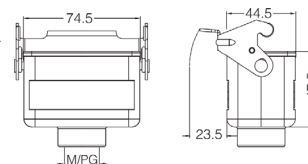

Резьба	Модель	Артикул
M20	H10B-CCT-1L-M20	19300101750
PG16	H10B-CCT-1L-PG16	09300101751