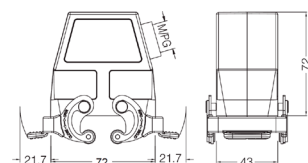

Резьба	Модель	Артикул
M25	H10B-SEH-2L-M25	19300100536
M32	H10B-SEH-2L-M32	19300100537
PG21	H10B-SEH-2L-PG21	09300100532
PG29	H10B-SEH-2L-PG29	09300100533