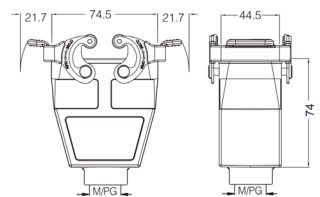

Резьба	Модель	Артикул
M25	H10B-CCTH-2L-M25	19300100736
M32	H10B-CCTH-2L-M32	19300100737
PG21	H10B-CCTH-2L-PG21	09300100732
PG29	H10B-CCTH-2L-PG29	09300100733