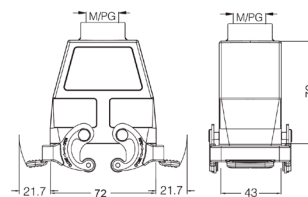

Резьба	Модель	Артикул
M25	H10B-TEH-2L-M25	19300100436
M32	H10B-TEH-2L-M32	19300100437
PG21	H10B-TEH-2L-PG21	09300100432
PG29	H10B-TEH-2L-PG29	09300100433