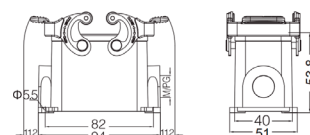

Резьба	Модель	Артикул
M20	H10B-SF-2L-M20	19300101230
2M20	H10B-SF-2L-2M20	19300101270
M25	H10B-SF-2L-M25	19300101231
2M25	H10B-SF-2L-2M25	19300101271
PG16	H10B-SF-2L-PG16	09300101231
2PG16	H10B-SF-2L-2PG16	09300101271