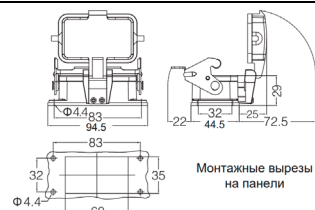

Резьба	Модель	Артикул
	H10B-BK-1L	09300100305
	<i>С пластиковой крышкой</i>	
	H10B-BK-1L-CV	09300100303
	<i>С металлической крышкой</i>	
	H10B-BK-1L-MCV	09300100318