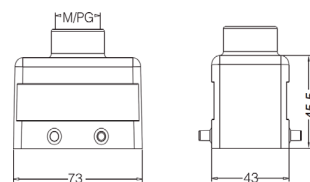

Резьба	Модель	Артикул
M20	H10B-TE-4B-M20	19300101420
M25	H10B-TE-4B-M25	19300101421
PG16	H10B-TE-4B-PG16	09300101421