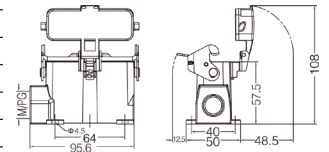

Кабельный кожух, прямой кабельный ввод, высокая конструкция

Резьба	Модель	Артикул
M25	H16A-TEH-2B-M25	19200160446
PG16	H16A-TEH-2B-PG16	09200160440
PG21	H16A-TEH-2B-PG21	09200160441

Кожух блочный проходной

Резьба	Модель	Артикул
	H16A-BK-1L	09200160301
	<i>С пластиковой крышкой</i>	
	H16A-BK-1L-CV	09200160321
	<i>С металлической крышкой</i>	
	H16A-BK-1L-MCV	09200160331

Кожух блочный накладной

Резьба	Модель	Артикул
M20	H16A-SF-1L-M20	19200161250
2M20	H16A-SF-1L-2M20	19200160290
M25	H16A-SF-1L-M25	19200160251
2M25	H16A-SF-1L-2M25	19200160291
PG16	H16A-SF-1L-PG16	09200160251
2PG16	H16A-SF-1L-2PG16	09200160291
PG21	H16A-SF-1L-PG21	09200160252
<i>С пластиковой крышкой</i>		
M20	H16A-SF-1L-CV-M20	19200160294
2M20	H16A-SF-1L-CV-2M20	19200160295
M25	H16A-SF-1L-CV-M25	19200160296
2M25	H16A-SF-1L-CV-2M25	19200160297
PG16	H16A-SF-1L-CV-PG16	09200160221
2PG16	H16A-SF-1L-CV-2PG16	09200160296
PG21	H16A-SF-1L-CV-PG21	09200160222
<i>С металлической крышкой</i>		
M20	H16A-SF-1L-MCV-M20	19200160694
2M20	H16A-SF-1L-MCV-2M20	19200160695
M25	H16A-SF-1L-MCV-M25	19200160696
2M25	H16A-SF-1L-MCV-2M25	19200160697
PG16	H16A-SF-1L-MCV-PG16	09200160651
2PG16	H16A-SF-1L-MCV-2PG16	09200160691
PG21	H16A-SF-1L-MCV-PG21	09200160652