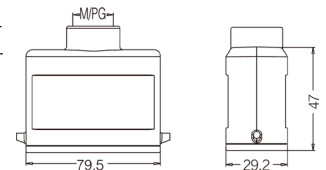

Металлические кожухи и аксессуары. Тип 16А
Степень защиты: IP65
Кабельный кожух, боковой кабельный ввод

Резьба	Модель	Артикул
M20	H16A-SE-2B-M20	19200161540
PG16	H16A-SE-2B-PG16	09200161541

Кабельный кожух, боковой кабельный ввод, высокая конструкция

Резьба	Модель	Артикул
M25	H16A-SEH-2B-M25	19200160546
PG16	H16A-SEH-2B-PG16	09200160540
PG21	H16A-SEH-2B-PG21	09200160541

Кабельный кожух, прямой кабельный ввод

Резьба	Модель	Артикул
M20	H16A-TE-2B-M20	19200161440
PG16	H16A-TE-2B-PG16	09200161440