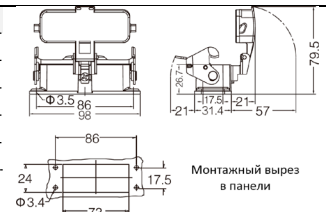

Резьба	Модель	Артикул
M25	H16A-SEH-2B-M25	19200160546
PG16	H16A-SEH-2B-PG16	09200160540
PG21	H16A-SEH-2B-PG21	09200160541

Кабельный кожух, прямой кабельный ввод

Резьба	Модель	Артикул
M20	H16A-TE-2B-M20	19200161440
PG16	H16A-TE-2B-PG16	09200161440

Кабельный кожух, прямой кабельный ввод, высокая конструкция

Резьба	Модель	Артикул
M25	H16A-TEH-2B-M25	19200160446
PG16	H16A-TEH-2B-PG16	09200160440
PG21	H16A-TEH-2B-PG21	09200160441

Кожух блочный проходной

Резьба	Модель	Артикул
	H16A-BK-1L	09200160301
	<i>С пластиковой крышкой</i>	
	H16A-BK-1L-CV	09200160321
	<i>С металлической крышкой</i>	
	H16A-BK-1L-MCV	09200160331

Кожух блочный накладной

Резьба	Модель	Артикул
M20	H16A-SF-1L-M20	19200161250
2M20	H16A-SF-1L-2M20	19200160290
M25	H16A-SF-1L-M25	19200160251
2M25	H16A-SF-1L-2M25	19200160291
PG16	H16A-SF-1L-PG16	09200160251
2PG16	H16A-SF-1L-2PG16	09200160291
PG21	H16A-SF-1L-PG21	09200160252
<i>С пластиковой крышкой</i>		
M20	H16A-SF-1L-CV-M20	19200160294
2M20	H16A-SF-1L-CV-2M20	19200160295
M25	H16A-SF-1L-CV-M25	19200160296
2M25	H16A-SF-1L-CV-2M25	19200160297
PG16	H16A-SF-1L-CV-PG16	09200160221
2PG16	H16A-SF-1L-CV-2PG16	09200160296
PG21	H16A-SF-1L-CV-PG21	09200160222
<i>С металлической крышкой</i>		
M20	H16A-SF-1L-MCV-M20	19200160694
2M20	H16A-SF-1L-MCV-2M20	19200160695
M25	H16A-SF-1L-MCV-M25	19200160696
2M25	H16A-SF-1L-MCV-2M25	19200160697
PG16	H16A-SF-1L-MCV-PG16	09200160651
2PG16	H16A-SF-1L-MCV-2PG16	09200160691
PG21	H16A-SF-1L-MCV-PG21	09200160652