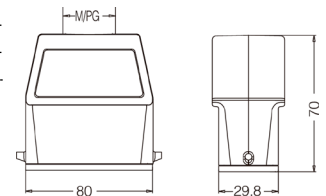

Резьба	Модель	Артикул
M25	H16A-TEH-2B-M25	19200160446
PG16	H16A-TEH-2B-PG16	09200160440
PG21	H16A-TEH-2B-PG21	09200160441