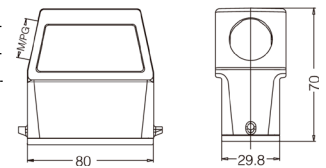

Металлические кожухи и аксессуары. Тип 16А
Степень защиты: IP65
Кабельный кожух, боковой кабельный ввод

Резьба	Модель	Артикул
M20	H16A-SE-2B-M20	19200161540
PG16	H16A-SE-2B-PG16	09200161541

Кабельный кожух, боковой кабельный ввод, высокая конструкция

Резьба	Модель	Артикул
M25	H16A-SEH-2B-M25	19200160546
PG16	H16A-SEH-2B-PG16	09200160540
PG21	H16A-SEH-2B-PG21	09200160541

Кабельный кожух, прямой кабельный ввод

Резьба	Модель	Артикул
M20	H16A-TE-2B-M20	19200161440
PG16	H16A-TE-2B-PG16	09200161440