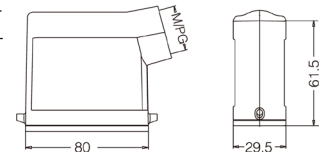

Металлические кожухи и аксессуары. Тип 16А
Степень защиты: IP65
Кабельный кожух, боковой кабельный ввод

Резьба	Модель	Артикул
M20	H16A-SE-2B-M20	19200161540
PG16	H16A-SE-2B-PG16	09200161541

Кабельный кожух, боковой кабельный ввод, высокая конструкция

Резьба	Модель	Артикул
M25	H16A-SEH-2B-M25	19200160546
PG16	H16A-SEH-2B-PG16	09200160540
PG21	H16A-SEH-2B-PG21	09200160541

Кабельный кожух, прямой кабельный ввод

Резьба	Модель	Артикул
M20	H16A-TE-2B-M20	19200161440
PG16	H16A-TE-2B-PG16	09200161440