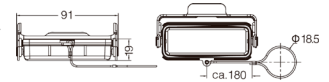

Резьба	Модель	Артикул
	H16A-BK-1L	09200160301
	<i>С пластиковой крышкой</i>	
	H16A-BK-1L-CV	09200160321
	<i>С металлической крышкой</i>	
	H16A-BK-1L-MCV	09200160331

Кожух блочный накладной

Резьба	Модель	Артикул
M20	H16A-SF-1L-M20	19200161250
2M20	H16A-SF-1L-2M20	19200160290
M25	H16A-SF-1L-M25	19200160251
2M25	H16A-SF-1L-2M25	19200160291
PG16	H16A-SF-1L-PG16	09200160251
2PG16	H16A-SF-1L-2PG16	09200160291
PG21	H16A-SF-1L-PG21	09200160252
<i>С пластиковой крышкой</i>		
M20	H16A-SF-1L-CV-M20	19200160294
2M20	H16A-SF-1L-CV-2M20	19200160295
M25	H16A-SF-1L-CV-M25	19200160296
2M25	H16A-SF-1L-CV-2M25	19200160297
PG16	H16A-SF-1L-CV-PG16	09200160221
2PG16	H16A-SF-1L-CV-2PG16	09200160296
PG21	H16A-SF-1L-CV-PG21	09200160222
<i>С металлической крышкой</i>		
M20	H16A-SF-1L-MCV-M20	19200160694
2M20	H16A-SF-1L-MCV-2M20	19200160695
M25	H16A-SF-1L-MCV-M25	19200160696
2M25	H16A-SF-1L-MCV-2M25	19200160697
PG16	H16A-SF-1L-MCV-PG16	09200160651
2PG16	H16A-SF-1L-MCV-2PG16	09200160691
PG21	H16A-SF-1L-MCV-PG21	09200160652

Защитные крышки с защелкой

Тип крепления	Применение	Модель	Артикул
	Для кабельных кожухов	H16A-MCV-1L.1	09200165423

Защитные крышки с фиксаторами

Тип крепления	Применение	Модель	Артикул
	Для блочных кожухов	H16A-MCV-2B/1S	09200165424
	Для блочных кожухов	H16A-MCV-2B/2S	09200165425