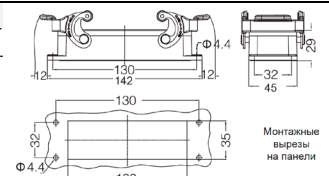

Резьба	Модель	Артикул
	H24B-BK-2L	09300240301