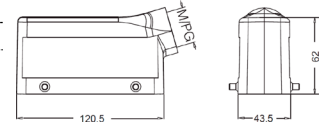

Резьба	Модель	Артикул
M25	H24B-SE-4B-M25	19300241521
M32	H24B-SE-4B-M32	19300241522
PG21	H24B-SE-4B-PG21	09300241520