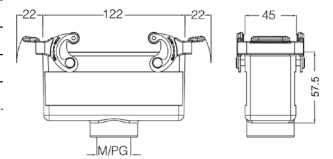

Резьба	Модель	Артикул
M25	H24B-CCT-2L-M25	19300241731
M32	H24B-CCT-2L-M32	19300241732
PG21	H24B-CCT-2L-PG21	09300241730
PG29	H24B-CCT-2L-PG29	09300241731