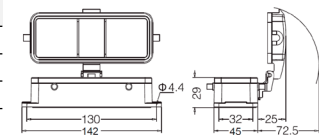

Резьба	Модель	Артикул
	H24B-BK-4B	09300240300
	<i>С пластиковой крышкой</i>	
	H24B-BK-4B-CV	09300240302
	<i>С металлической крышкой</i>	
	H24B-BK-4B-MCV	09300240317