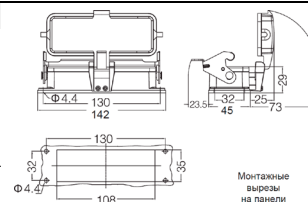

Резьба	Модель	Артикул
	H24B-BK-1L	09300240307
	<i>С пластиковой крышкой</i>	
	H24B-BK-1L-CV	09300240304
	<i>С металлической крышкой</i>	
	H24B-BK-1L-MCV	09300240318