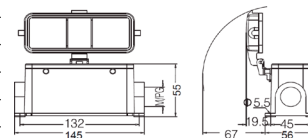

Резьба	Модель	Артикул
M25	H24B-SF-4B-M25	19300241126
2M25	H24B-SF-4B-2M25	19300241166
PG21	H24B-SF-4B-PG21	09300241120
2PG21	H24B-SF-4B-2PG21	09300241160
<i>С пластиковой крышкой</i>		
M25	H24B-SF-4B-CV-M25	19300241226
2M25	H24B-SF-4B-CV-2M25	19300241266
PG21	H24B-SF-4B-CV-PG21	09300241220
2PG21	H24B-SF-4B-CV-2PG21	09300241260
<i>С металлической крышкой</i>		
M25	H24B-SF-4B-MCV-M25	19300242226
2M25	H24B-SF-4B-MCV-2M25	19300242266
PG21	H24B-SF-4B-MCV-PG21	09300242220
2PG21	H24B-SF-4B-MCV-2PG21	09300242260