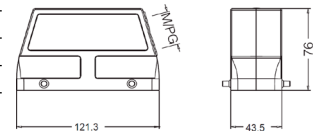

Резьба	Модель	Артикул
M25	H24B-SEH-4B-M25	19300240526
M32	H24B-SEH-4B-M32	19300240527
M40	H24B-SEH-4B-M40	19300240528
PG21	H24B-SEH-4B-PG21	09300240520
PG29	H24B-SEH-4B-PG29	09300240521

Наше производство имеет возможность изготавливать нестандартные кожухи с боковым и прямым кабельными вводами одновременно.