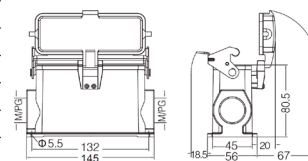

Резьба	Модель	Артикул
M32	H24B-SFH-1L-M32	19300240252
2M32	H24B-SFH-1L-2M32	19300240292
M40	H24B-SFH-1L-M40	19300240253
2M40	H24B-SFH-1L-2M40	19300240293
PG21	H24B-SFH-1L-PG21	09300240250
2PG21	H24B-SFH-1L-2PG21	09300240290
PG29	H24B-SFH-1L-PG29	09300240251
2PG29	H24B-SFH-1L-2PG29	09300240291
	<i>С пластиковой крышкой</i>	
M32	H24B-SFH-1L-CV-M32	19300240257
2M32	H24B-SFH-1L-CV-2M32	19300240297
PG21	H24B-SFH-1L-CV-PG21	09300240255
2PG21	H24B-SFH-1L-CV-2PG21	09300240295
PG29	H24B-SFH-1L-CV-PG29	09300240256
2PG29	H24B-SFH-1L-CV-2PG29	09300240296
	<i>С металлической крышкой</i>	
M32	H24B-SFH-1L-MCV-M32	19300247257
2M32	H24B-SFH-1L-MCV-2M32	19300247297
PG21	H24B-SFH-1L-MCV-PG21	09300242257
2PG21	H24B-SFH-1L-MCV-2PG21	09300242297
PG29	H24B-SFH-1L-MCV-PG29	09300242258
2PG29	H24B-SFH-1L-MCV-2PG29	09300242298