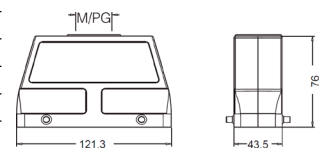

Резьба	Модель	Артикул
M32	H24B-TEH-4B-M32	19300240427
M40	H24B-TEH-4B-M40	19300240428
PG21	H24B-TEH-4B-PG21	09300240420
PG29	H24B-TEH-4B-PG29	09300240421
2M25	H24B-TEH-4B-2M25	19300240466
2M32	H24B-TEH-4B-2M32	19300240467
2PG16	H24B-TEH-4B-2PG16	09300240461
2PG21	H24B-TEH-4B-2PG21	09300240462
2PG29	H24B-TEH-4B-2PG29	09300240463