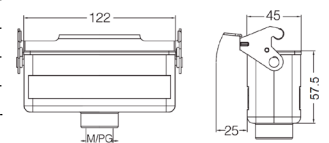

Резьба	Модель	Артикул
M25	H24B-CCT-1L-M25	19300241751
M32	H24B-CCT-1L-M32	19300241752
PG21	H24B-CCT-1L-PG21	09300241750
PG29	H24B-CCT-1L-PG29	09300241751