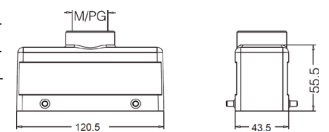

Резьба	Модель	Артикул
M25	H24B-TE-4B-M25	19300241421
M32	H24B-TE-4B-M32	19300241422
PG21	H24B-TE-4B-PG21	09300241420
PG29	H24B-TE-4B-PG29	09300241421