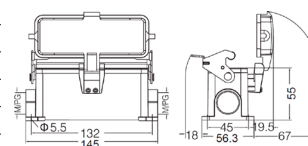

Резьба	Модель	Артикул
	H24B-BK-1L	09300240307
	<i>С пластиковой крышкой</i>	
	H24B-BK-1L-CV	09300240304
	<i>С металлической крышкой</i>	
	H24B-BK-1L-MCV	09300240318

Кожух блочный накладной

Резьба	Модель	Артикул
M25	H24B-SF-1L-M25	19300241251
2M25	H24B-SF-1L-2M25	19300241291
PG21	H24B-SF-1L-PG21	09300241250
2PG21	H24B-SF-1L-2PG21	09300241290
	<i>С пластиковой крышкой</i>	
M25	H24B-SF-1L-CV-M25	19300241256
2M25	H24B-SF-1L-CV-2M25	19300241296
PG21	H24B-SF-1L-CV-PG21	09300241255
2PG21	H24B-SF-1L-CV-2PG21	09300241295
	<i>С металлической крышкой</i>	
M25	H24B-SF-1L-MCV-M25	19300242256
2M25	H24B-SF-1L-MCV-2M25	19300242296
PG21	H24B-SF-1L-MCV-PG21	09300242255
2PG21	H24B-SF-1L-MCV-2PG21	09300242295