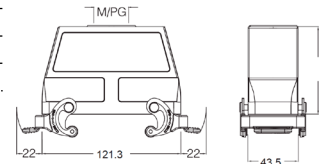

Резьба	Модель	Артикул
M32	H10B-TEH-2L-M32	19300240437
M40	H10B-TEH-2L-M40	19300240438
PG21	H10B-TEH-2L-PG21	09300240430
PG29	H10B-TEH-2L-PG29	09300240431