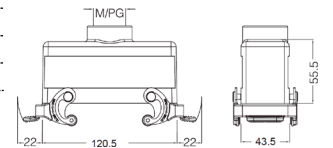

Резьба	Модель	Артикул
M25	H24B-TE-2L-M25	19300241431
M32	H24B-TE-2L-M32	19300241432
PG21	H24B-TE-2L-PG21	09300241430
PG29	H24B-TE-2L-PG29	09300241431