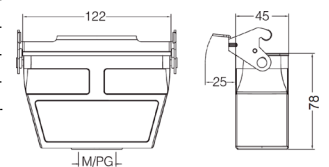

Резьба	Модель	Артикул
M32	H24B-CCTH-1L-M32	19300240757
M40	H24B-CCTH-1L-M40	19300240758
PG21	H24B-CCTH-1L-PG21	09300240750
PG29	H24B-CCTH-1L-PG29	09300240751