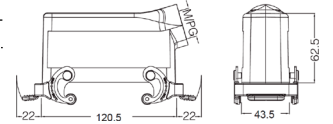

Резьба	Модель	Артикул
M25	H24B-SE-2L-M25	19300241531
M32	H24B-SE-2L-M32	19300241532
PG21	H24B-SE-2L-PG21	09300241530