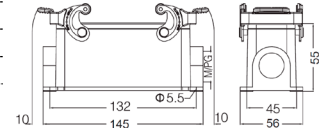

Резьба	Модель	Артикул
M25	H24B-SF-2L-M25	19300241231
2M25	H24B-SF-2L-2M25	19300241271
PG21	H24B-SF-2L-PG21	09300241230
2PG21	H24B-SF-2L-2PG21	09300241270