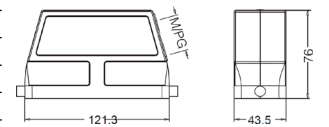

Кабельный кожух, боковой кабельный ввод, высокая конструкция

Резьба	Модель	Артикул
M25	H24B-SEH-2B-M25	19300240546
M32	H24B-SEH-2B-M32	19300240547
M40	H24B-SEH-2B-M40	19300240548
PG21	H24B-SEH-2B-PG21	09300240540
PG29	H24B-SEH-2B-PG29	09300240541
PG36	H24B-SEH-2B-PG36	09300240546