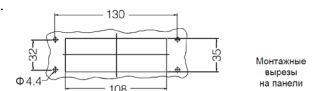

Резьба	Модель	Артикул
	H24B-BK-4B	09300240300
	<i>С пластиковой крышкой</i>	
	H24B-BK-4B-CV	09300240302
	<i>С металлической крышкой</i>	
	H24B-BK-4B-MCV	09300240317