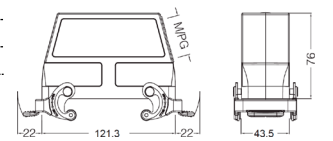

Резьба	Модель	Артикул
M32	H24B-SEH-2L-M32	19300240537
M40	H24B-SEH-2L-M40	19300240538
PG21	H24B-SEH-2L-PG21	09300240530
PG29	H24B-SEH-2L-PG29	09300240531