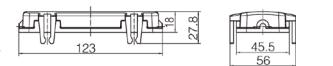

Тип крепления	Применение	Модель	Артикул
---	Для кабельных кожухов	H24B-CV-4C	09300245401