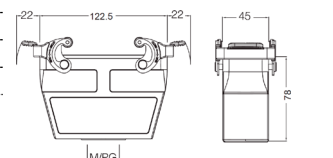

Резьба	Модель	Артикул
M32	H24B-CCTH-2L-M32	19300240737
M40	H24B-CCTH-2L-M40	19300240738
PG21	H24B-CCTH-2L-PG21	09300240730
PG29	H24B-CCTH-2L-PG29	09300240731