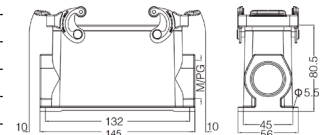

Резьба	Модель	Артикул
M32	H24B-SFH-2L-M32	19300240232
2M32	H24B-SFH-2L-2M32	19300240272
M40	H24B-SFH-2L-M40	19300240233
2M40	H24B-SFH-2L-2M40	19300240273
PG21	H24B-SFH-2L-PG21	09300240230
2PG21	H24B-SFH-2L-2PG21	09300240270
PG29	H24B-SFH-2L-PG29	09300240231
2PG29	H24B-SFH-2L-2PG29	09300240271