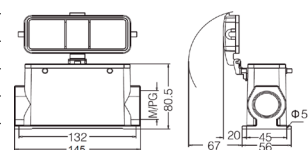

Резьба	Модель	Артикул
M32	H24B-SFH-4B-M32	19300240127
2M32	H24B-SFH-4B-2M32	19300240167
2M40	H24B-SFH-4B-2M40	19300240168
PG21	H24B-SFH-4B-PG21	09300240120
2PG21	H24B-SFH-4B-2PG21	09300240160
PG29	H24B-SFH-4B-PG29	09300240121
2PG29	H24B-SFH-4B-2PG29	09300240161
<i>С пластиковой крышкой</i>		
M32	H24B-SFH-4B-CV-M32	19300240227
2M32	H24B-SFH-4B-CV-2M32	19300240267
2M40	H24B-SFH-4B-CV-2M40	19300240268
PG21	H24B-SFH-4B-CV-PG21	09300240220
2PG21	H24B-SFH-4B-CV-2PG21	09300240260
PG29	H24B-SFH-4B-CV-PG29	09300240221
2PG29	H24B-SFH-4B-CV-2PG29	09300240261
<i>С металлической крышкой</i>		
M32	H24B-SFH-4B-MCV-M32	19300242222
2M32	H24B-SFH-4B-MCV-2M32	19300242262
2M40	H24B-SFH-4B-MCV-2M40	19300242263
PG21	H24B-SFH-4B-MCV-PG21	09300242222
2PG21	H24B-SFH-4B-MCV-2PG21	09300242262
PG29	H24B-SFH-4B-MCV-PG29	09300242223
2PG29	H24B-SFH-4B-MCV-2PG29	09300242263