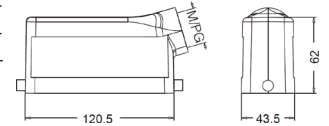

Кабельный кожух, боковой кабельный ввод, высокая конструкция

Резьба	Модель	Артикул
M25	H24B-SEH-2B-M25	19300240546
M32	H24B-SEH-2B-M32	19300240547
M40	H24B-SEH-2B-M40	19300240548
PG21	H24B-SEH-2B-PG21	09300240540
PG29	H24B-SEH-2B-PG29	09300240541
PG36	H24B-SEH-2B-PG36	09300240546