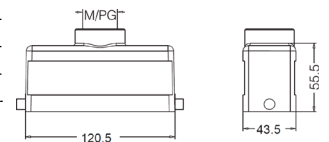

Резьба	Модель	Артикул
M25	H24B-TE-2B-M25	19300241441
M32	H24B-TE-2B-M32	19300241442
PG21	H24B-TE-2B-PG21	09300241440
PG29	H24B-TE-2B-PG29	09300241441