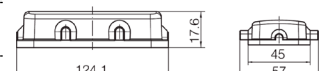

Тип крепления	Применение	Модель	Артикул
	Для кабельных кожухов	H24B-CV-4B/1	09300245427
	Для блочных кожухов	H24B-CV-4B/2	09300245428