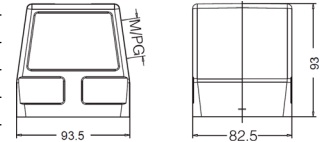

Металлические кожухи и аксессуары. Тип 32В
Степень защиты: IP65
Кабельный кожух, боковой кабельный ввод

Резьба	Модель	Артикул
M32	H32B-SE-2B-M32	19300320547
M40	H32B-SE-2B-M40	19300320548
M50	H32B-SE-2B-M50	19300320549
PG29	H32B-SE-2B-PG29	09300320541
PG36	H32B-SE-2B-PG36	09300320542
PG42	H32B-SE-2B-PG42	09300320543