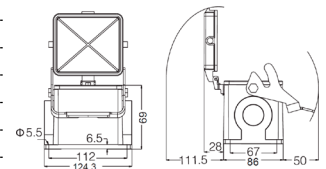

Кабельный кожух, прямой кабельный ввод

Резьба	Модель	Артикул
M32	H32B-TE-2B-M32	19300320447
M40	H32B-TE-2B-M40	19300320448
M50	H32B-TE-2B-M50	19300320449
PG29	H32B-TE-2B-PG29	09300320441
PG36	H32B-TE-2B-PG36	09300320442
PG42	H32B-TE-2B-PG42	09300320443

Резьба	Модель	Артикул
M32	H32B-SF-1L-M32	19300320252
2M32	H32B-SF-1L-2M32	19300320292
M40	H32B-SF-1L-M40	19300320253
2M40	H32B-SF-1L-2M40	19300320293
M50	H32B-SF-1L-M50	19300320254
PG29	H32B-SF-1L-PG29	09300320251
2PG29	H32B-SF-1L-2PG29	09300320291
PG36	H32B-SF-1L-PG36	09300320252
2PG36	H32B-SF-1L-2PG36	09300320292
	<i>С пластиковой крышкой</i>	
M32	H32B-SF-1L-CV-M32	19300320257
2M32	H32B-SF-1L-CV-2M32	19300320297
M40	H32B-SF-1L-CV-M40	19300320258
2M40	H32B-SF-1L-CV-2M40	19300320298
PG29	H32B-SF-1L-CV-PG29	09300320257
2PG29	H32B-SF-1L-CV-2PG29	09300320297
PG36	H32B-SF-1L-CV-PG36	09300320258
2PG36	H32B-SF-1L-CV-2PG36	09300320298
	<i>С металлической крышкой</i>	
M32	H32B-SF-1L-MCV-M32	19300321257
2M32	H32B-SF-1L-MCV-2M32	19300321297
M40	H32B-SF-1L-MCV-M40	19300321258
2M40	H32B-SF-1L-MCV-2M40	19300321298
PG29	H32B-SF-1L-MCV-PG29	09300321257
2PG29	H32B-SF-1L-MCV-2PG29	09300321297
PG36	H32B-SF-1L-MCV-PG36	09300321258
2PG36	H32B-SF-1L-MCV-2PG36	09300321298