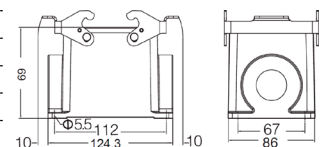

Резьба	Модель	Артикул
M32	H32B-SF-2L-M32	19300320232
2M32	H32B-SF-2L-2M32	19300320272
M40	H32B-SF-2L-M40	19300320233
2M40	H32B-SF-2L-2M40	19300320273
M50	H32B-SF-2L-M50	19300320234
PG29	H32B-SF-2L-PG29	09300320231
2PG29	H32B-SF-2L-2PG29	09300320271
PG36	H32B-SF-2L-PG36	09300320232
2PG36	H32B-SF-2L-2PG36	09300320272
PG42	H32B-SF-2L-PG42	09300320233
2PG42	H32B-SF-2L-2PG42	09300320273