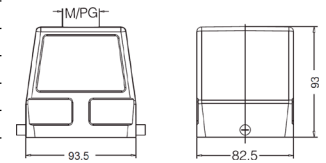

Резьба	Модель	Артикул
M32	H32B-TE-2B-M32	19300320447
M40	H32B-TE-2B-M40	19300320448
M50	H32B-TE-2B-M50	19300320449
PG29	H32B-TE-2B-PG29	09300320441
PG36	H32B-TE-2B-PG36	09300320442
PG42	H32B-TE-2B-PG42	09300320443