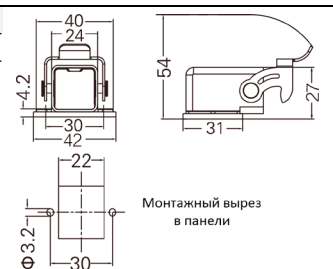

MCV/M – без уплотнителя, уплотнитель установлен на вилке
MCV/F – с уплотнителем, розетка не имеет уплотнителя

Монтажный вырез в панели

Кожух блочный проходной угловой

Резьба	Модель	Артикул
---	H3A-BK-1L-SE	09200030801

Монтажный вырез в панели

Металлические кожухи и аксессуары. Тип 3А
Степень защиты: IP65
Кожух блочный накладной

Резьба	Модель	Артикул
M20	Н3А-SF-1L-M20	19200031250
PG11	Н3А-SF-1L-PG11	09200031250
PG13.5	Н3А-SF-1L-PG13.5	09200031251
<i>С закрытым кабельным вводом</i>		
M20	Н3А-BC-SF-1L-M20	19200031252
PG11	Н3А-BC-SF-1L-PG11	09200031252
PG13.5	Н3А-BC-SF-1L-PG13.5	09200031253