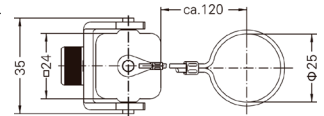

Тип крепления	Модель	Артикул
	Н3А-MCV-1L/1M <i>для вилок</i>	09200035422
	Н3А-MCV-1L/1F <i>для розеток</i>	09200035421