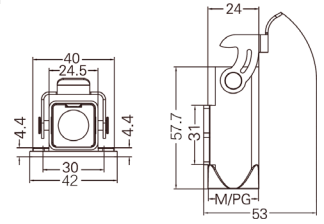

MCV/M – без уплотнителя, уплотнитель установлен на вилке
MCV/F – с уплотнителем, розетка не имеет уплотнителя

Монтажный вырез в панели

Кожух блочный проходной угловой

Резьба	Модель	Артикул
---	H3A-BK-1L-SE	09200030801

Монтажный вырез в панели

Металлические кожухи и аксессуары. Тип 3А
Степень защиты: IP65
Кожух блочный накладной

Резьба	Модель	Артикул
M20	Н3А-SF-1L-M20	19200031250
PG11	Н3А-SF-1L-PG11	09200031250
PG13.5	Н3А-SF-1L-PG13.5	09200031251
<i>С закрытым кабельным вводом</i>		
M20	Н3А-BC-SF-1L-M20	19200031252
PG11	Н3А-BC-SF-1L-PG11	09200031252
PG13.5	Н3А-BC-SF-1L-PG13.5	09200031253

Кабельный кожух прямой, соединение кабель-кабель

Резьба	Модель	Артикул
M20	Н3А-CCT-1L-M20	19200031750
PG11	Н3А-CCT-1L-PG11	09200031750
PG13.5	Н3А-CCT-1L-PG13.5	09200031751

Защитные крышки металлические с защелкой