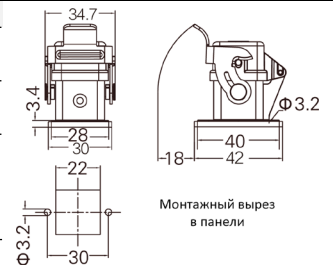

Резьба	Модель	Артикул
M20	H3A-TE-2B-M20	09200031440
PG11	H3A-TE-2B-PG11	09200031440
PG13.5	H3A-TE-2B-PG13.5	09200031441

Кожух блочный проходной прямой

Резьба	Модель	Артикул
	H3A-BK-1L	09200030301

Монтажный вырез в панели

Кожух блочный проходной прямой с металлической крышкой

Резьба	Модель	Артикул
---	H3A-BK-1L-MCV/M для вилок	09200030305
---	H3A-BK-1L-MCV/F для розеток	09200030306

В зависимости от типа устанавливаемой контактной вставки (вилка или розетка) необходимо выбирать подходящий тип кожуха.

MCV/M – без уплотнителя, уплотнитель установлен на вилке
MCV/F – с уплотнителем, розетка не имеет уплотнителя

Монтажный вырез в панели

Кожух блочный проходной угловой

Резьба	Модель	Артикул
---	H3A-BK-1L-SE	09200030801