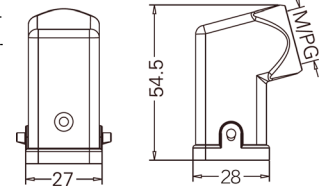

Металлические кожухи и аксессуары. Тип 3А

Степень защиты: IP65

Кабельный кожух, боковой кабельный ввод

Резьба	Модель	Артикул
M20	H3A-SE-2B-M20	19200031640
PG11	H3A-SE-2B-PG11	09200031640

Кабельный кожух, прямой кабельный ввод

Резьба	Модель	Артикул
M20	H3A-TE-2B-M20	09200031440
PG11	H3A-TE-2B-PG11	09200031440
PG13.5	H3A-TE-2B-PG13.5	09200031441

Кожух блочный проходной прямой

Резьба	Модель	Артикул
	H3A-BK-1L	09200030301

Монтажный вырез в панели

MCV/M – без уплотнителя, уплотнитель установлен на вилке
MCV/F – с уплотнителем, розетка не имеет уплотнителя

Монтажный вырез в панели

Кожух блочный проходной угловой

Резьба	Модель	Артикул
---	H3A-BK-1L-SE	09200030801