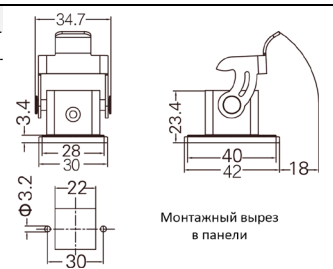

Резьба	Модель	Артикул
M20	H3A-TE-2B-M20	09200031440
PG11	H3A-TE-2B-PG11	09200031440
PG13.5	H3A-TE-2B-PG13.5	09200031441

Кожух блочный проходной прямой

Резьба	Модель	Артикул
	H3A-BK-1L	09200030301

Монтажный вырез в панели

MCV/M – без уплотнителя, уплотнитель установлен на вилке
MCV/F – с уплотнителем, розетка не имеет уплотнителя

Монтажный вырез в панели

Кожух блочный проходной угловой

Резьба	Модель	Артикул
---	H3A-BK-1L-SE	09200030801