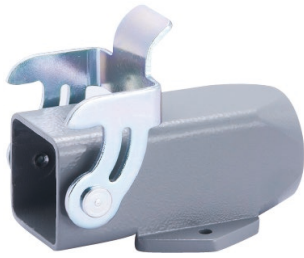

Металлические кожухи и аксессуары. Тип 3А

Степень защиты: IP65

Кабельный кожух, боковой кабельный ввод

Резьба	Модель	Артикул
M20	H3A-SE-2B-M20	19200031640
PG11	H3A-SE-2B-PG11	09200031640

Кабельный кожух, прямой кабельный ввод

Кожух блочный проходной прямой с металлической крышкой

Резьба	Модель	Артикул
---	H3A-BK-1L-MCV/M для вилок	09200030305
---	H3A-BK-1L-MCV/F для розеток	09200030306

В зависимости от типа устанавливаемой контактной вставки (вилка или розетка) необходимо выбирать подходящий тип кожуха.

MCV/M – без уплотнителя, уплотнитель установлен на вилке
MCV/F – с уплотнителем, розетка не имеет уплотнителя

Монтажный вырез в панели

Кожух блочный проходной угловой

Резьба	Модель	Артикул
---	H3A-BK-1L-SE	09200030801

Монтажный вырез в панели

Металлические кожухи и аксессуары. Тип 3А
Степень защиты: IP65
Кожух блочный накладной

Резьба	Модель	Артикул
M20	Н3А-SF-1L-M20	19200031250
PG11	Н3А-SF-1L-PG11	09200031250
PG13.5	Н3А-SF-1L-PG13.5	09200031251
<i>С закрытым кабельным вводом</i>		
M20	Н3А-BC-SF-1L-M20	19200031252
PG11	Н3А-BC-SF-1L-PG11	09200031252
PG13.5	Н3А-BC-SF-1L-PG13.5	09200031253