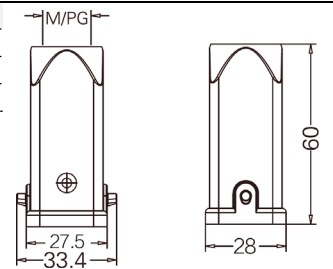

Резьба	Модель	Артикул
M20	H3A-TE-2B-M20	09200031440
PG11	H3A-TE-2B-PG11	09200031440
PG13.5	H3A-TE-2B-PG13.5	09200031441

Кожух блочный проходной прямой

Резьба	Модель	Артикул
	H3A-BK-1L	09200030301

Монтажный вырез в панели

MCV/M – без уплотнителя, уплотнитель установлен на вилке
MCV/F – с уплотнителем, розетка не имеет уплотнителя

Монтажный вырез в панели

Кожух блочный проходной угловой

Резьба	Модель	Артикул
---	H3A-BK-1L-SE	09200030801