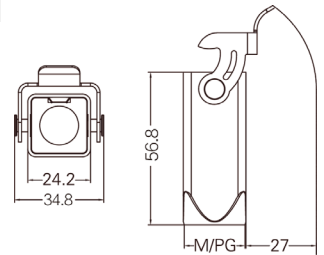

Резьба	Модель	Артикул
M20	Н3А-CCT-1L-M20	19200031750
PG11	Н3А-CCT-1L-PG11	09200031750
PG13.5	Н3А-CCT-1L-PG13.5	09200031751