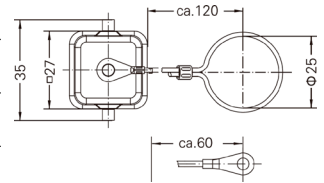

MCV/M – без уплотнителя, уплотнитель установлен на вилке
MCV/F – с уплотнителем, розетка не имеет уплотнителя

Монтажный вырез в панели

Кожух блочный проходной угловой

Резьба	Модель	Артикул
---	H3A-BK-1L-SE	09200030801

Кабельный кожух прямой, соединение кабель-кабель

Резьба	Модель	Артикул
M20	Н3А-CCT-1L-M20	19200031750
PG11	Н3А-CCT-1L-PG11	09200031750
PG13.5	Н3А-CCT-1L-PG13.5	09200031751

Защитные крышки металлические с защелкой

Тип крепления	Модель	Артикул
	Н3А-MCV-1L/1M <i>для вилок</i>	09200035422
	Н3А-MCV-1L/1F <i>для розеток</i>	09200035421

Защитные крышки металлические с фиксаторами

Тип крепления	Модель	Артикул
	Н3А-MCV-2B/1M <i>для вилок</i>	09200035428
	Н3А-MCV-2B/2M <i>для вилок</i>	09200035426
	Н3А-MCV-2B/1F <i>для розеток</i>	09200035427
	Н3А-MCV-2B/2F <i>для розеток</i>	09200035425