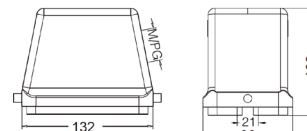

Металлические кожухи и аксессуары. Тип 48В
Степень защиты: IP65
Кабельный кожух, боковой кабельный ввод

Резьба	Модель	Артикул
M32	H48B-SE-2B-M32	19300480547
M40	H48B-SE-2B-M40	19300480548
M50	H48B-SE-2B-M50	19300480549
PG29	H48B-SE-2B-PG29	09300480540
PG36	H48B-SE-2B-PG36	09300480541
PG42	H48B-SE-2B-PG42	09300480542

Кабельный кожух, прямой кабельный ввод

Резьба	Модель	Артикул
M32	H48B-TE-2B-M32	19300480447
M40	H48B-TE-2B-M40	19300480448
M50	H48B-TE-2B-M50	19300480449
PG29	H48B-TE-2B-PG29	09300480440
PG36	H48B-TE-2B-PG36	09300480441
PG42	H48B-TE-2B-PG42	09300480442