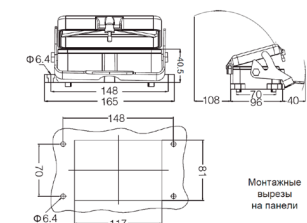

Металлические кожухи и аксессуары. Тип 48В
Степень защиты: IP65
Кабельный кожух, боковой кабельный ввод

Резьба	Модель	Артикул
M32	H48B-SE-2B-M32	19300480547
M40	H48B-SE-2B-M40	19300480548
M50	H48B-SE-2B-M50	19300480549
PG29	H48B-SE-2B-PG29	09300480540
PG36	H48B-SE-2B-PG36	09300480541
PG42	H48B-SE-2B-PG42	09300480542

Кабельный кожух, прямой кабельный ввод

Резьба	Модель	Артикул
M32	H48B-TE-2B-M32	19300480447
M40	H48B-TE-2B-M40	19300480448
M50	H48B-TE-2B-M50	19300480449
PG29	H48B-TE-2B-PG29	09300480440
PG36	H48B-TE-2B-PG36	09300480441
PG42	H48B-TE-2B-PG42	09300480442

Кожух блочный проходной

Резьба	Модель	Артикул
	H48B-BK-1L	09300480300
	С пластиковой крышкой	
	H48B-BK-1L-CV	09300480301
	С металлической крышкой	
	H48B-BK-1L-MCV	09300480317

Кожух блочный накладной

Резьба	Модель	Артикул
M32	H48B-SF-1L-M32	19300480252
2M32	H48B-SF-1L-2M32	19300480292
M40	H48B-SF-1L-M40	19300480253
2M40	H48B-SF-1L-2M40	19300480293
M50	H48B-SF-1L-M50	19300480254
2M50	H48B-SF-1L-2M50	19300480294
PG29	H48B-SF-1L-PG29	09300480250
2PG29	H48B-SF-1L-2PG29	09300480290
PG36	H48B-SF-1L-PG36	09300480251
2PG36	H48B-SF-1L-2PG36	09300480291
	С пластиковой крышкой	
M32	H48B-SF-1L-CV-M32	19300480257
2M32	H48B-SF-1L-CV-2M32	19300480297
M40	H48B-SF-1L-CV-M40	19300480258
2M40	H48B-SF-1L-CV-2M40	19300480298
PG29	H48B-SF-1L-CV-PG29	09300480255
2PG29	H48B-SF-1L-CV-2PG29	09300480295
PG36	H48B-SF-1L-CV-PG36	09300480256
2PG36	H48B-SF-1L-CV-2PG36	09300480296
	С металлической крышкой	
M32	H48B-SF-1L-MCV-M32	19300482257
2M32	H48B-SF-1L-MCV-2M32	19300482297
M40	H48B-SF-1L-MCV-M40	19300482258
2M40	H48B-SF-1L-MCV-2M40	19300482298
PG29	H48B-SF-1L-MCV-PG29	09300482255
2PG29	H48B-SF-1L-MCV-2PG29	09300482295
PG36	H48B-SF-1L-MCV-PG36	09300482256
2PG36	H48B-SF-1L-MCV-2PG36	09300482296