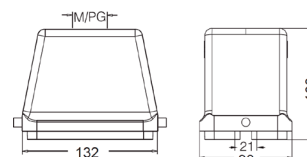

Металлические кожухи и аксессуары. Тип 48В
Степень защиты: IP65
Кабельный кожух, боковой кабельный ввод

Резьба	Модель	Артикул
M32	H48B-SE-2B-M32	19300480547
M40	H48B-SE-2B-M40	19300480548
M50	H48B-SE-2B-M50	19300480549
PG29	H48B-SE-2B-PG29	09300480540
PG36	H48B-SE-2B-PG36	09300480541
PG42	H48B-SE-2B-PG42	09300480542

Кабельный кожух, прямой кабельный ввод

Резьба	Модель	Артикул
M32	H48B-TE-2B-M32	19300480447
M40	H48B-TE-2B-M40	19300480448
M50	H48B-TE-2B-M50	19300480449
PG29	H48B-TE-2B-PG29	09300480440
PG36	H48B-TE-2B-PG36	09300480441
PG42	H48B-TE-2B-PG42	09300480442