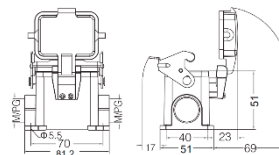

Кабельный кожух, прямой кабельный ввод, соединение кабель-кабель, высокая конструкция

Резьба	Модель	Артикул
M25	H6B-CCTH-1L-M25	19300060756
PG21	H6B-CCTH-1L-PG21	09300060752
PG29	H6B-CCTH-1L-PG29	09300060753

Кожух блочный проходной

Резьба	Модель	Артикул
	H6B-BK-1L	09300060301
	<i>С пластиковой крышкой</i>	
	H6B-BK-1L-CV	09300060302
	<i>С металлической крышкой</i>	
	H6B-BK-1L-MCV	09300060318

Кожух блочный накладной

Резьба	Модель	Артикул
M20	H6B-SF-1L-M20	19300061250
2M20	H6B-SF-1L-2M20	19300061290
M25	H6B-SF-1L-M25	19300061350
2M25	H6B-SF-1L-2M25	19300061390
PG16	H6B-SF-1L-PG16	09300061251
2PG16	H6B-SF-1L-2PG16	09300061291
	<i>С пластиковой крышкой</i>	
M20	H6B-SF-1L-CV-M20	19300061255
2M20	H6B-SF-1L-CV-2M20	19300061295
M25	H6B-SF-1L-CV-M25	19300061355
2M25	H6B-SF-1L-CV-2M25	19300061395
PG16	H6B-SF-1L-CV-PG16	09300061256
2PG16	H6B-SF-1L-CV-2PG16	09300061296
	<i>С металлической крышкой</i>	
M20	H6B-SF-1L-MCV-M20	19300062255
2M20	H6B-SF-1L-MCV-2M20	19300062295
M25	H6B-SF-1L-MCV-M25	19300062355
2M25	H6B-SF-1L-MCV-2M25	19300062395
PG16	H6B-SF-1L-MCV-PG16	09300062256
2PG16	H6B-SF-1L-MCV-2PG16	09300062296