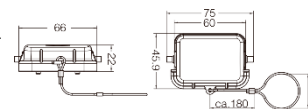

Тип крепления	Применение	Модель	Артикул
	Для кабельных кожухов	H6B-MCV-2B/1	09300065427
	Для блочных кожухов	H6B-MCV-2B/2	09300065425