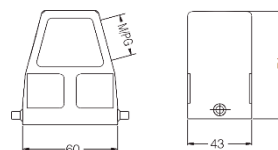

Кабельный кожух, боковой кабельный ввод, высокая конструкция

Резьба	Модель	Артикул
M25	H6B-SEH-2B-M25	19300060546
M32	H6B-SEH-2B-M32	19300060547
PG21	H6B-SEH-2B-PG21	09300060542
PG29	H6B-SEH-2B-PG29	09300060543