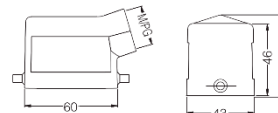

Кабельный кожух, боковой кабельный ввод, высокая конструкция

Резьба	Модель	Артикул
M25	H6B-SEH-2B-M25	19300060546
M32	H6B-SEH-2B-M32	19300060547
PG21	H6B-SEH-2B-PG21	09300060542
PG29	H6B-SEH-2B-PG29	09300060543