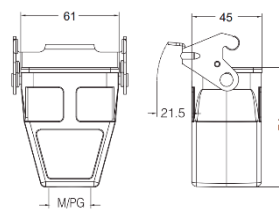

Кабельный кожух, прямой кабельный ввод, соединение кабель-кабель

Резьба	Модель	Артикул
M20	H6B-CCT-1L-M20	19300061750
PG13.5	H6B-CCT-1L-PG13.5	09300061750
PG16	H6B-CCT-1L-PG16	09300061751

Металлические кожухи и аксессуары. Тип 6В
Степень защиты: IP65

Кабельный кожух, прямой кабельный ввод, соединение кабель-кабель, высокая конструкция

Резьба	Модель	Артикул
M25	H6B-CCTH-1L-M25	19300060756
PG21	H6B-CCTH-1L-PG21	09300060752
PG29	H6B-CCTH-1L-PG29	09300060753