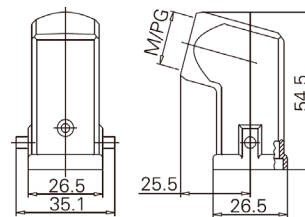

Пластиковые кожухи и аксессуары. Тип 3А

Степень защиты: IP65

Кабельный кожух, боковой кабельный ввод

Резьба	Модель	Артикул
M20	H3A.P-SE-2B-M20	19200030620
PG11	H3A.P-SE-2B-PG11	09200030620

Кабельный кожух, прямой кабельный ввод

Резьба	Модель	Артикул
M20	H3A.P-TE-2B-M20	19200030420
PG11	H3A.P-TE-2B-PG11	09200030420

Кожух блочный проходной прямой

Резьба	Модель	Артикул
	H3A.P-BK-1L	09200030320

Кожух блочный проходной угловой

Резьба	Модель	Артикул
---	H3A.P-BK-1L-SE	09200030820

Резьба	Модель	Артикул
M20	Н3А.Р-ССТ-1L-M20	19200030720
PG11	Н3А.Р-ССТ-1L-PG11	09200030720

Защитные крышки пластиковые с защелкой

Тип крепления	Модель	Артикул
	Н3А-CV-1L/1M <i>для вилок</i>	09200035442
	Н3А-CV-1L/1F <i>для розеток</i>	09200035441