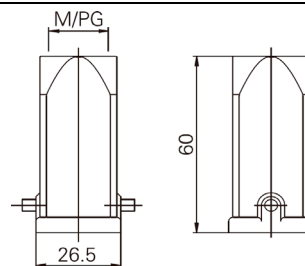

Пластиковые кожухи и аксессуары. Тип 3А

Степень защиты: IP65

Кабельный кожух, боковой кабельный ввод

Резьба	Модель	Артикул
M20	H3A.P-SE-2B-M20	19200030620
PG11	H3A.P-SE-2B-PG11	09200030620

Кабельный кожух, прямой кабельный ввод

Резьба	Модель	Артикул
M20	H3A.P-TE-2B-M20	19200030420
PG11	H3A.P-TE-2B-PG11	09200030420

Кожух блочный проходной прямой

Резьба	Модель	Артикул
	H3A.P-BK-1L	09200030320

Кожух блочный проходной угловой

Резьба	Модель	Артикул
---	H3A.P-BK-1L-SE	09200030820

Кожух блочный накладной

Резьба	Модель	Артикул
M20	H3A.P-SF-1L-M20	19200030220
PG11	H3A.P-SF-1L-PG11	09200030220

Пластиковые кожухи и аксессуары. Тип 3А

Степень защиты: IP65

Кабельный кожух прямой, соединение кабель-кабель

Резьба	Модель	Артикул
M20	Н3А.Р-ССТ-1L-M20	19200030720
PG11	Н3А.Р-ССТ-1L-PG11	09200030720

Защитные крышки пластиковые с защелкой

Тип крепления	Модель	Артикул
	Н3А-CV-1L/1M <i>для вилок</i>	09200035442
	Н3А-CV-1L/1F <i>для розеток</i>	09200035441