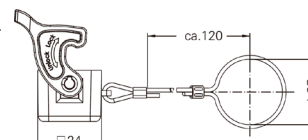

Кожух блочный накладной

Резьба	Модель	Артикул
M20	H3A.P-SF-1L-M20	19200030220
PG11	H3A.P-SF-1L-PG11	09200030220

Пластиковые кожухи и аксессуары. Тип 3А

Степень защиты: IP65

Кабельный кожух прямой, соединение кабель-кабель

Резьба	Модель	Артикул
M20	Н3А.Р-ССТ-1L-M20	19200030720
PG11	Н3А.Р-ССТ-1L-PG11	09200030720

Защитные крышки пластиковые с защелкой

Тип крепления	Модель	Артикул
	Н3А-CV-1L/1M <i>для вилок</i>	09200035442
	Н3А-CV-1L/1F <i>для розеток</i>	09200035441