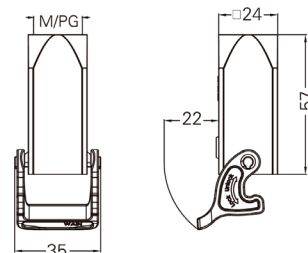

Кожух блочный накладной

Резьба	Модель	Артикул
M20	H3A.P-SF-1L-M20	19200030220
PG11	H3A.P-SF-1L-PG11	09200030220

Пластиковые кожухи и аксессуары. Тип 3А

Степень защиты: IP65

Кабельный кожух прямой, соединение кабель-кабель

Резьба	Модель	Артикул
M20	Н3А.Р-ССТ-1L-M20	19200030720
PG11	Н3А.Р-ССТ-1L-PG11	09200030720

Защитные крышки пластиковые с защелкой

Тип крепления	Модель	Артикул
	Н3А-CV-1L/1M <i>для вилок</i>	09200035442
	Н3А-CV-1L/1F <i>для розеток</i>	09200035441