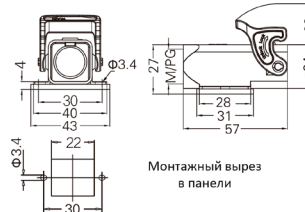

Резьба	Модель	Артикул
M20	H3A.P-TE-2B-M20	19200030420
PG11	H3A.P-TE-2B-PG11	09200030420

Кожух блочный проходной прямой

Резьба	Модель	Артикул
	H3A.P-BK-1L	09200030320

Кожух блочный проходной угловой

Резьба	Модель	Артикул
---	H3A.P-BK-1L-SE	09200030820

Кожух блочный накладной

Резьба	Модель	Артикул
M20	H3A.P-SF-1L-M20	19200030220
PG11	H3A.P-SF-1L-PG11	09200030220

Пластиковые кожухи и аксессуары. Тип 3А

Степень защиты: IP65

Кабельный кожух прямой, соединение кабель-кабель

Резьба	Модель	Артикул
M20	Н3А.Р-ССТ-1L-M20	19200030720
PG11	Н3А.Р-ССТ-1L-PG11	09200030720

Защитные крышки пластиковые с защелкой

Тип крепления	Модель	Артикул
	Н3А-CV-1L/1M <i>для вилок</i>	09200035442
	Н3А-CV-1L/1F <i>для розеток</i>	09200035441